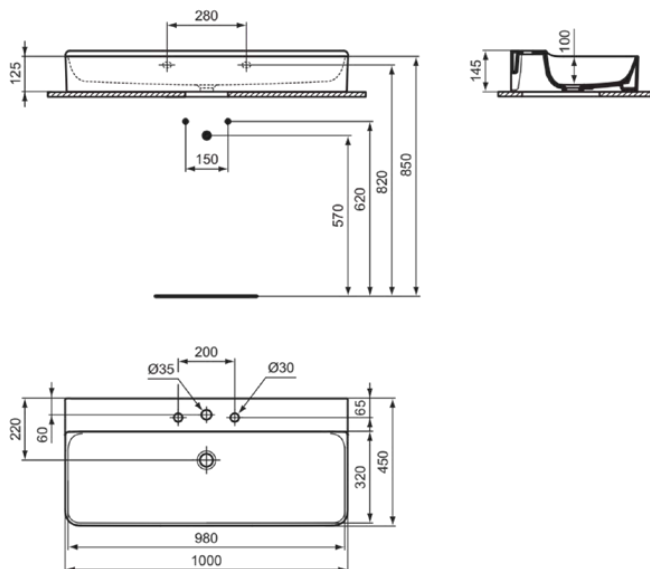

CONCA

T380101

CONCA | Waschtisch 1000x450x145 mm in weiß glänzend, 3 Hahnlöcher, ohne Überlauf | Platzsparender Waschtisch

Bild & Zeichnung

Allgemeine Informationen

Produktkategorie:	Waschtische
Produktart:	Waschtisch
Marke:	Ideal Standard
Kollektion:	CONCA
Designer:	Palomba Serafini Associati
Farbe:	01 - Weiß Glänzend
Oberflächenveredelung:	glänzend
Höhe (mm):	145
Breite (mm):	1000
Ausladung (mm):	450
Nettogewicht (kg):	25,40
EAN Code:	8014140458173

Features

Platzsparender Waschtisch

Produktstandards & Zertifikate

Normen:	EN 14688
Leistungserklärung (DoP):	CL00

Produktspezifikationen

Farbcode:	01
Farbbeschreibung:	weiß glänzend
Barrierefreies Produkt:	Nein
Mit Kettenöse:	Nein
Material:	Keramik
Materialspezifikation:	Feinfeuerton
Anzahl von Hahnlöchern je Waschbecken:	3
Anzahl von Waschbecken:	1
Sichtbarer Überlauf:	Nein
PVD Technologie:	Nein
Ablagefläche:	Hinten
Oberflächenveredelung:	glänzend
Position des Hahnlochs:	Links / Rechts / Mitte
Mit Rückwand:	Nein
Mit Verschlussstopfen:	Nein
Mit Überlauf:	Nein
Mit Siphon:	Nein
Befestigungsmaterial im Lieferumfang enthalten:	Nein
Montageart:	wandhängend
Empfohlene Ausschnittschablone:	TT0299724