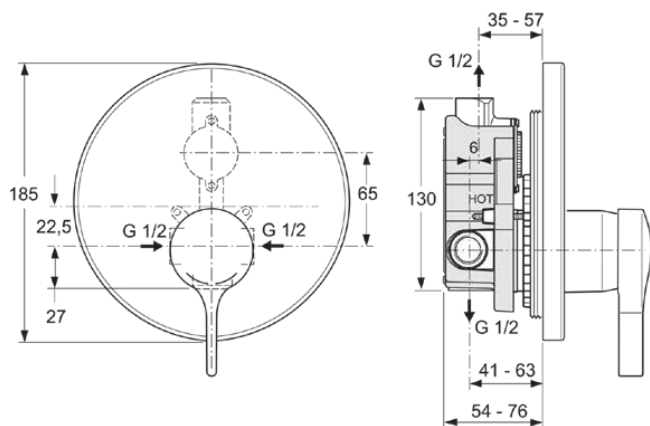

MELANGE

A4273AA

MELANGE | Brausearmatur UP Bausatz 2 185x203 mm in chrom, Kit 1 required (A2650), 20.5 l/min (3 bar) | EPD, SmartShine Oberfläche

Bild & Zeichnung

Allgemeine Informationen

Produktkategorie:	Brausearmaturen
Produktart:	Brausearmatur UP Bausatz 2
Marke:	Ideal Standard
Kollektion:	MELANGE
Designer:	Artefakt
Farbe:	AA - Chrom
Oberflächenveredelung:	glänzend
Höhe (mm):	203
Breite (mm):	185
Befestigungsart:	Kit 1 benötigt
Empfohlenes Unterputz-Kit:	A2650
Nettogewicht (kg):	0.60
EAN Code:	4015413316668

Produktspezifikationen

Anzahl der Rosette(n):	1
Anzahl der Griffe:	1
Farbcode:	AA
Farbbeschreibung:	chrom
Cool Body Technologie:	Nein
Absperrbare S-Anschlüsse:	Nein
Einstellbar Spülzeit:	Nein
Griffposition:	Vorderseite
Material:	Metall
Material der Rosette(n):	Kunststoff
Materialspezifikation:	Messing
Maximaler Durchfluss bei 3 bar (l/min):	20.5
Maximaler Durchfluss bei 3 bar (l/min) für alle Auslässe:	20.5
Durchfluss bei 3 bar (l) - Auslauf:	20.5
Betriebs-Höchstdruck (bar):	10
Betriebs-Mindestdruck (bar):	0.5

MELANGE

A4273AA

MELANGE | Brausearmatur UP Bausatz 2 185x203 mm in chrom, Kit 1 required (A2650), 20.5 l/min (3 bar) | EPD, SmartShine Oberfläche

Produktspezifikationen

Geräuschgedämpfte S-Anschlüsse:	Nein
PVD Technologie:	Nein
Form der Rosette(n):	Rund
Smartshine:	Ja
Oberflächenschutz:	verchromt
Oberflächenveredelung:	glänzend
Art der Temperaturkontrolle:	Manuelle Betätigung
Mit S-Anschlüssen:	Nein
Mit Rosette(n):	Ja
Mit Griff(en):	Ja
Mit Handbrause-Set:	Nein
Mit Kopfbrause:	Nein
Mit Dichtvlies:	Nein
Mit Brausekombination:	Nein
Befestigungsart:	Kit 1 benötigt
Montageart:	Wandeinbau