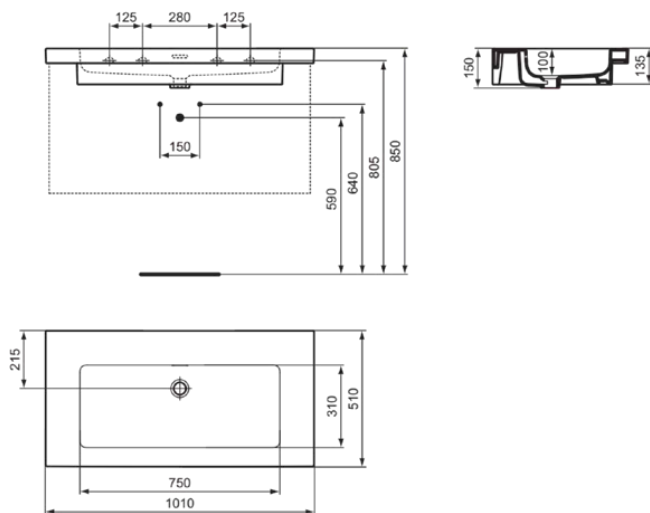

EXTRA

T436901

EXTRA | Möbelwaschtisch 1010x510x150 mm in weiß glänzend, ohne Hahnloch, mit Überlauf

Bild & Zeichnung

Allgemeine Informationen

Produktkategorie:	Waschtische
Produktart:	Möbelwaschtisch
Marke:	Ideal Standard
Kollektion:	EXTRA
Designer:	Palomba Serafini Associati
Farbe:	01 - Weiß Glänzend
Oberflächenveredelung:	glänzend
Höhe (mm):	150
Breite (mm):	1010
Ausladung (mm):	510
Nettogewicht (kg):	29.60
EAN Code:	8014140482628