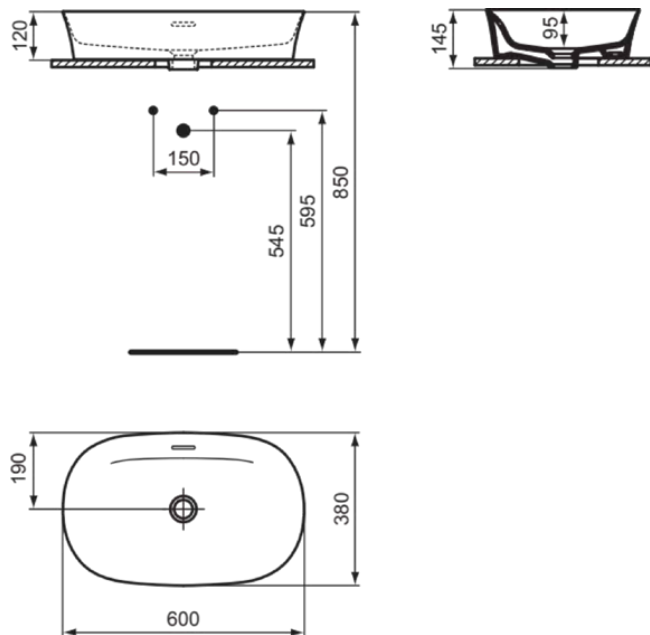

IPALYSS

E1397V8

IPALYSS | Schale 600x380x145 mm in nerz, ohne Hahnloch, mit Überlauf | Diamatec, Platzsparender Waschtisch

Bild & Zeichnung

Allgemeine Informationen

| | |
|------------------------|----------------|
| Produktkategorie: | Waschtische |
| Produktart: | Schale |
| Marke: | Ideal Standard |
| Kollektion: | IPALYSS |
| Designer: | Studio Levien |
| Farbe: | V8 - Nerz |
| Oberflächenveredelung: | satin |
| Höhe (mm): | 145 |
| Breite (mm): | 600 |
| Ausladung (mm): | 380 |
| Nettogewicht (kg): | 9.50 |
| EAN Code: | 5017830542599 |

Im Lieferumfang enthaltene Produkte

D570967: EXPRESSION | Befestigungsset in neutral

Features

Downloads

- [Installation Guide](#)

Produktstandards & Zertifikate

| | |
|---------------------------|----------|
| Normen: | EN 14688 |
| Leistungserklärung (DoP): | CL25 |

Produktspezifikationen

| | |
|---------------------------------------|----------|
| Farbcode: | V8 |
| Farbbeschreibung: | nerz |
| Diamatec Technologie: | Ja |
| Geschliffene Rückseite(n): | Nein |
| Geschliffene Unterseite: | Ja |
| Barrierefreies Produkt: | Nein |
| Mit Kettenöse: | Nein |
| Material: | Keramik |
| Materialspezifikation: | Diamatec |
| Anzahl von Hahnöchern je Waschbecken: | 0 |
| Anzahl von Waschbecken: | 1 |
| Sichtbarer Überlauf: | Ja |
| PVD Technologie: | Nein |
| Ablagefläche: | Ohne |
| Oberflächenveredelung: | satin |

IPALYSS

E1397V8

IPALYSS | Schale 600x380x145 mm in nerz, ohne Hahnloch, mit Überlauf | Diamatec, Platzsparender Waschtisch

Produktspezifikationen

| | |
|------------------------|------------|
| Form des Überlaufs: | Geschlitzt |
| Mit Rückwand: | Nein |
| Mit Verschlussstopfen: | Nein |
| Mit Überlauf: | Ja |
| Mit Siphon: | Nein |
| Montageart: | Aufgesetzt |