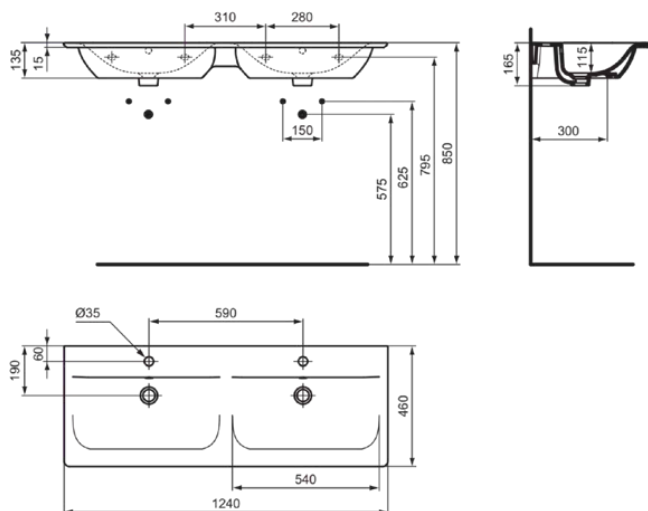

CONNECT AIR

E0273MA

CONNECT AIR | Doppel- Möbelwaschtisch 1240x460x165 mm in weiß, 2 Hahnlöcher, mit Überlauf | IdealPlus

Bild & Zeichnung

Allgemeine Informationen

Produktkategorie:	Waschtische
Produktart:	Möbelwaschtisch
Marke:	Ideal Standard
Kollektion:	CONNECT AIR
Designer:	Studio Levien
Farbe:	MA - Weiß
Oberflächenveredelung:	glänzend
Höhe (mm):	165
Breite (mm):	1240
Ausladung (mm):	460
Nettogewicht (kg):	26.30
EAN Code:	5017830518341

Features

IdealPlus

Produktstandards & Zertifikate

Normen:	EN 14688
Leistungserklärung (DoP):	CL25

Produktspezifikationen

Farbcode:	MA
Farbbeschreibung:	weiß
IdealPlus Technologie:	Ja
Geschliffene Unterseite:	Nein
Barrierefreies Produkt:	Nein
Mit Kettenöse:	Nein
Material:	Keramik
Materialspezifikation:	Feinfeurton
Anzahl von Hahnlöchern je Waschbecken:	1
Anzahl von Waschbecken:	2
Sichtbarer Überlauf:	Ja
PVD Technologie:	Nein
Ablagefläche:	Links / Rechts / Mitte
Oberflächenveredelung:	glänzend
Position des Hahnlochs:	links / rechts
Form des Überlaufs:	Rund
Mit Rückwand:	Nein
Mit Verschlussstopfen:	Nein
Mit Überlauf:	Ja
Mit Siphon:	Nein
Montageart:	wandhängend