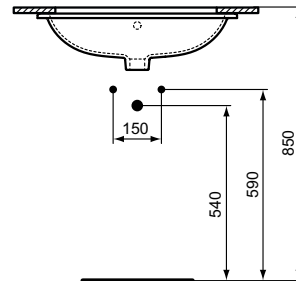

Ideal Standard

Becken

Connect

Artikel-Nr.: E5050MA

## Unterbauwaschtisch 620mm

Connect Unterbauwaschtisch 620mm, ohne Hahnloch, mit Überlaufloch (rund)

**Farbe:** MA - Weiß (Alpin) mit Ideal Plus

**Eigenschaften:** .IdealPlus-Beschichtung

### Mehr Produktdetails:

Type:	Unterbauwaschtisch
Montage:	Unterbau
Zulassungen:	DIN EN 14688 CL 15, DIN EN 31
Hahnlöcher:	0
Gewicht (kg):	7,32
Material:	Sanitär-Keramik
Designer:	Robin Levien
Höhe (mm):	175
Breite (mm):	620
Tiefe/Ausladung (mm):	410
Form:	Oval