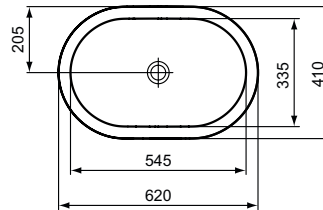

Ideal Standard

Becken

Connect

Artikel-Nr.: E5050MA

## Unterbauwaschtisch 620mm

Connect Unterbauwaschtisch 620mm, ohne Hahnloch, mit Überlaufloch (rund)

**Farbe:** MA - Weiß (Alpin) mit Ideal Plus

**Eigenschaften:** .IdealPlus-Beschichtung

### Mehr Produktdetails:

Type:	Unterbauwaschtisch
Montage:	Unterbau
Zulassungen:	DIN EN 14688 CL 15, DIN EN 31
Hahnlöcher:	0
Gewicht (kg):	7,32
Material:	Sanitär-Keramik
Designer:	Robin Levien
Höhe (mm):	175
Breite (mm):	620
Tiefe/Ausladung (mm):	410
Form:	Oval