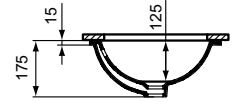

Artikel-Nr.: E5050MA

Unterbauwaschtisch 620mm

Connect Unterbauwaschtisch 620mm, ohne Hahnloch, mit Überlaufloch (rund)

Farbe: MA - Weiß (Alpin) mit Ideal Plus

Eigenschaften: .IdealPlus-Beschichtung

Mehr Produktdetails:

Type:	Unterbauwaschtisch
Montage:	Unterbau
Zulassungen:	DIN EN 14688 CL 15, DIN EN 31
Hahnlöcher:	0
Gewicht (kg):	7,32
Material:	Sanitär-Keramik
Designer:	Robin Levien
Höhe (mm):	175
Breite (mm):	620
Tiefe/Ausladung (mm):	410
Form:	Oval

Ideal Standard GmbH - Deutschland

Euskirchener Straße 80, 53121 Bonn, Deutschland - Tel: +49 (0)228 521 0

Email: idealstandard.de@idealstandard.com - Web: www.idealstandard.de