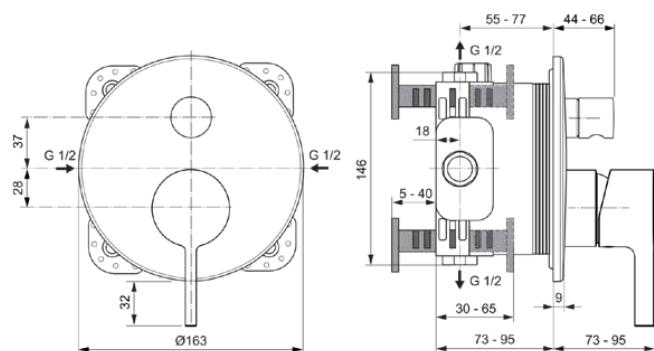

JOY

A7383A2

JOY | Badearmatur UP Bausatz 2 163x73x195 mm in brushed gold, Kit 1 required (A1000), 23.0 l/min (3 bar) | Click-Technologie, EPD, PVD Technologie

Bild & Zeichnung

Allgemeine Informationen

Produktkategorie:	Badearmaturen
Produktart:	Badearmatur UP Bausatz 2
Marke:	Ideal Standard
Kollektion:	JOY
Designer:	Palomba Serafini Associati
Farbe:	A2 - Brushed Gold
Oberflächenveredelung:	satin
Höhe (mm):	195
Breite (mm):	163
Ausladung (mm):	73 - 95
Befestigungsart:	Kit 1 benötigt
Empfohlenes Unterputz-Kit:	A1000
Nettogewicht (kg):	1.27
EAN Code:	3800861086987

Produktspezifikationen

Anzahl der Rosette(n):	1
Anzahl der Griffe:	1
Farbcode:	A2
Farbbeschreibung:	brushed gold
Cool Body Technologie:	Nein
Absperrbare S-Anschlüsse:	Nein
Einstellbar Spülzeit:	Nein
Griffposition:	Vorderseite
Material:	Metall
Material der Rosette(n):	Messing
Materialspezifikation:	Messing
Maximaler Durchfluss bei 3 bar (l/min):	23.0

JOY

A7383A2

JOY | Badearmatur UP Bausatz 2 163x73x195 mm in brushed gold, Kit 1 required (A1000), 23.0 l/min (3 bar) | Click-Technologie, EPD, PVD Technologie

Produktspezifikationen

Maximaler Durchfluss bei 3 bar (l/min) für alle Auslässe:	23/23
Durchfluss bei 3 bar (l) - Handbrause:	23
Durchfluss bei 3 bar (l) - Auslauf:	23
Betriebs-Höchstdruck (bar):	10
Betriebs-Mindestdruck (bar):	0,5
Geräuschgedämpfte S-Anschlüsse:	Nein
PVD Technologie:	Ja
Form der Rosette(n):	Rund
Oberflächenschutz:	PVD
Oberflächenveredelung:	satın
Temperaturbegrenzer:	Ja
Griffart:	Betätigungshebel
Art der Temperaturkontrolle:	Manuelle Betätigung
Mit S-Anschlüssen:	Nein
Mit Rückschlagventil:	Nein
Mit Umstellereinheit:	Ja
Mit Rosette(n):	Ja
Mit Griff(en):	Ja
Mit Handbrause-Set:	Nein
Mit Kopfbrause:	Nein
Mit Dichtvlies:	Ja
Mit Brausekombination:	Nein
Befestigungsart:	Kit 1 benötigt
Montageart:	Wandınbau