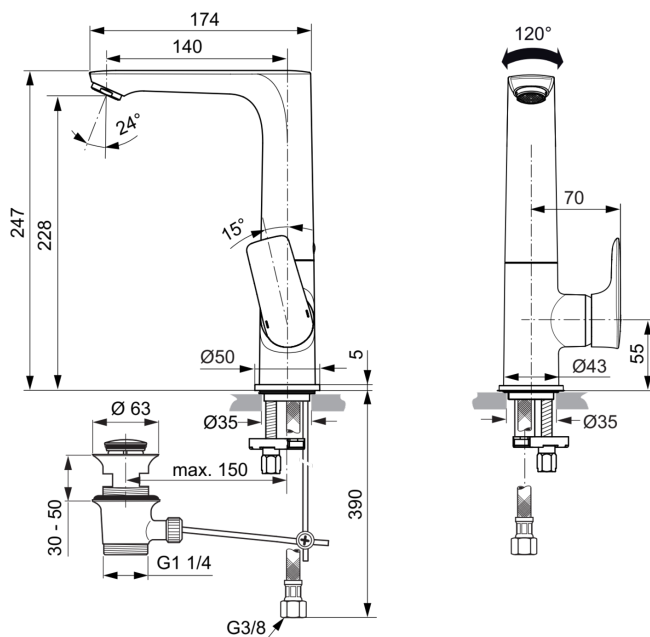

CONNECT AIR

A7020GN

CONNECT AIR | Waschtischarmatur 95x177.5x247 mm, 140 mm vertikaler Abstand bis Mitte Auslauf in silver storm, 5 l/min (3 bar), mit Ablaufgarnitur | EasyFix, EPD, FirmaFlow, PVD Technologie

Bild & Zeichnung

Allgemeine Informationen

Produktkategorie:	Waschtischarmaturen
Produktart:	Waschtischarmatur
Marke:	Ideal Standard
Kollektion:	CONNECT AIR
Designer:	Ideal Standard
Colour:	GN - Silver Storm
Oberflächenveredelung:	satin
Maximale Höhe (mm):	247
Maximale Breite (mm):	95
Ausladung (mm):	177.5
Befestigungsart:	EasyFix
Nettogewicht (kg):	2.70
EAN Code:	4015413346801