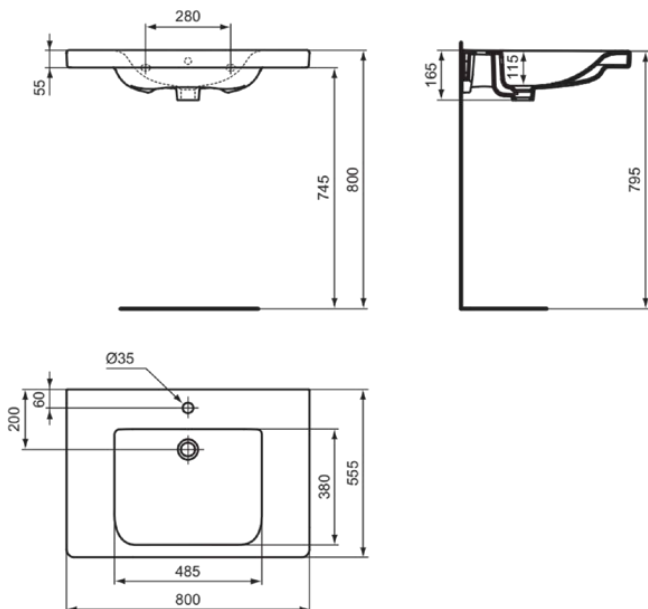

CONNECT FREEDOM

E5484MA

CONNECT FREEDOM | Waschtisch 800x555x165 mm in weiß, 1 Hahnloch, mit Überlauf | IdealPlus

Bild & Zeichnung

Allgemeine Informationen

Produktkategorie:	Waschtische
Produktart:	Waschtisch
Marke:	Ideal Standard
Kollektion:	CONNECT FREEDOM
Designer:	Studio Levien
Farbe:	MA - Weiß
Oberflächenveredelung:	glänzend
Höhe (mm):	165
Breite (mm):	800
Ausladung (mm):	555
Nettogewicht (kg):	17.50
EAN Code:	5017830470311

Features

IdealPlus

Produktstandards & Zertifikate

Normen:	EN 14688
Leistungserklärung (DoP):	CL25

Produktspezifikationen

Farbcode:	MA
Farbbeschreibung:	weiß
IdealPlus Technologie:	Ja
Barrierefreies Produkt:	Nein
Mit Kettenöse:	Nein
Material:	Keramik
Materialspezifikation:	Glasiertes Porzellan
Anzahl von Hahnlöchern je Waschbecken:	1
Anzahl von Waschbecken:	1
Sichtbarer Überlauf:	Ja
PVD Technologie:	Nein
Ablagefläche:	Hinten
Oberflächenveredelung:	glänzend
Position des Hahnlochs:	Mitte
Form des Überlaufs:	Rund
Mit Rückwand:	Nein
Mit Verschlussstopfen:	Nein
Mit Überlauf:	Ja
Mit Siphon:	Nein
Montageart:	Aufgesetzt