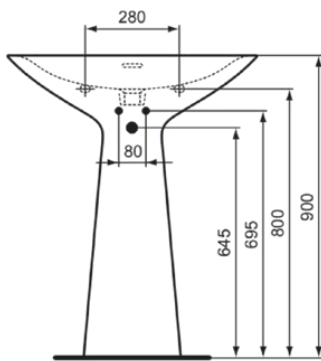

TIPO-Z

T4425V3

TIPO-Z | Waschtisch 740x470x900 mm in schwarz seidenmatt, 1 Hahnloch, mit Überlauf

Bild & Zeichnung

Allgemeine Informationen

Produktkategorie:	Waschtische
Produktart:	Waschtisch
Marke:	Ideal Standard
Kollektion:	TIPO-Z
Designer:	Palomba Serafini Associati
Farbe:	V3 - Schwarz Seidenmatt
Oberflächenveredelung:	satın
Höhe (mm):	900
Breite (mm):	740
Ausladung (mm):	470
Nettogewicht (kg):	33.40
EAN Code:	8014140491293

Produktstandards & Zertifikate

Normen:	EN 14688
Leistungserklärung (DoP):	CL25

Produktspezifikationen

Farbcode:	V3
Farbbeschreibung:	schwarz seidenmatt
Geschliffene Unterseite:	Nein
Barrierefreies Produkt:	Nein
Mit Kettenöse:	Nein
Material:	Keramik
Materialspezifikation:	Feinfeuerton
Anzahl von Hahnlöchern je Waschbecken:	1
Anzahl von Waschbecken:	1
Sichtbarer Überlauf:	Ja
PVD Technologie:	Nein
Ablagefläche:	Hinten
Oberflächenveredelung:	satın
Position des Hahnlochs:	Mitte
Form des Überlaufs:	Geschlitzt
Mit Rückwand:	Nein
Mit Verschlussstopfen:	Nein
Mit Überlauf:	Ja
Mit Siphon:	Nein
Montageart:	wandhängend