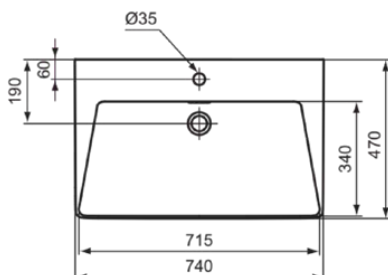

TIPO-Z

T4425V3

TIPO-Z | Waschtisch 740x470x900 mm in schwarz seidenmatt, 1 Hahnloch, mit Überlauf

Bild & Zeichnung

Allgemeine Informationen

Produktkategorie:	Waschtische
Produktart:	Waschtisch
Marke:	Ideal Standard
Kollektion:	TIPO-Z
Designer:	Palomba Serafini Associati
Farbe:	V3 - Schwarz Seidenmatt
Oberflächenveredelung:	satın
Höhe (mm):	900
Breite (mm):	740
Ausladung (mm):	470
Nettogewicht (kg):	33.40
EAN Code:	8014140491293

Produktstandards & Zertifikate

Normen:	EN 14688
Leistungserklärung (DoP):	CL25

Produktspezifikationen

Farbcode:	V3
Farbbeschreibung:	schwarz seidenmatt
Geschliffene Unterseite:	Nein
Barrierefreies Produkt:	Nein
Mit Kettenöse:	Nein
Material:	Keramik
Materialspezifikation:	Feinfeuerton
Anzahl von Hahnlöchern je Waschbecken:	1
Anzahl von Waschbecken:	1
Sichtbarer Überlauf:	Ja
PVD Technologie:	Nein
Ablagefläche:	Hinten
Oberflächenveredelung:	satın
Position des Hahnlochs:	Mitte
Form des Überlaufs:	Geschlitzt
Mit Rückwand:	Nein
Mit Verschlussstopfen:	Nein
Mit Überlauf:	Ja
Mit Siphon:	Nein
Montageart:	wandhängend