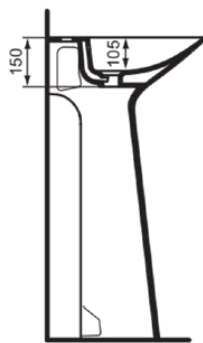

TIPO-Z

T4425V3

TIPO-Z | Waschtisch 740x470x900 mm in schwarz seidenmatt, 1 Hahnloch, mit Überlauf

Bild & Zeichnung

Allgemeine Informationen

Produktkategorie:	Waschtische
Produktart:	Waschtisch
Marke:	Ideal Standard
Kollektion:	TIPO-Z
Designer:	Palomba Serafini Associati
Farbe:	V3 - Schwarz Seidenmatt
Oberflächenveredelung:	satın
Höhe (mm):	900
Breite (mm):	740
Ausladung (mm):	470
Nettogewicht (kg):	33.40
EAN Code:	8014140491293

Produktstandards & Zertifikate

Normen:	EN 14688
Leistungserklärung (DoP):	CL25

Produktspezifikationen

Farbcode:	V3
Farbbeschreibung:	schwarz seidenmatt
Geschliffene Unterseite:	Nein
Barrierefreies Produkt:	Nein
Mit Kettenöse:	Nein
Material:	Keramik
Materialspezifikation:	Feinfeuerton
Anzahl von Hahnlöchern je Waschbecken:	1
Anzahl von Waschbecken:	1
Sichtbarer Überlauf:	Ja
PVD Technologie:	Nein
Ablagefläche:	Hinten
Oberflächenveredelung:	satın
Position des Hahnlochs:	Mitte
Form des Überlaufs:	Geschlitzt
Mit Rückwand:	Nein
Mit Verschlussstopfen:	Nein
Mit Überlauf:	Ja
Mit Siphon:	Nein
Montageart:	wandhängend