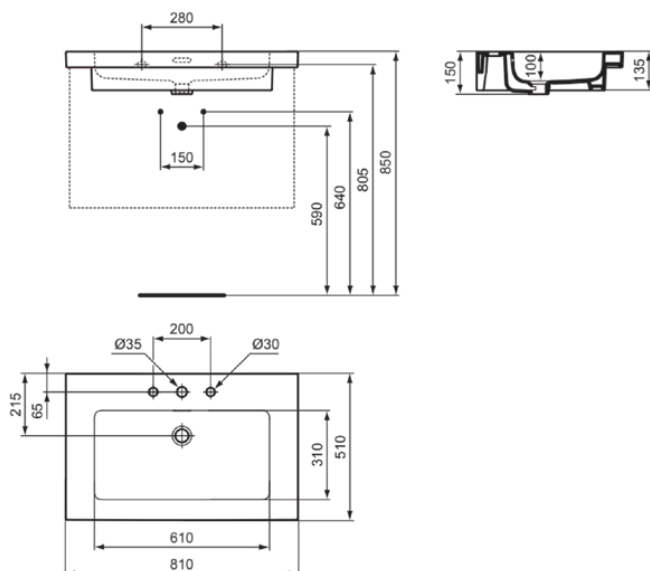

EXTRA

T4364MA

EXTRA | Möbelwaschtisch 810x510x150 mm in weiß, 3 Hahnlöcher, mit Überlauf | IdealPlus

Bild & Zeichnung

Allgemeine Informationen

Produktkategorie:	Waschtische
Produktart:	Möbelwaschtisch
Marke:	Ideal Standard
Kollektion:	EXTRA
Designer:	Palomba Serafini Associati
Farbe:	MA - Weiß
Oberflächenveredelung:	glänzend
Höhe (mm):	150
Breite (mm):	810
Ausladung (mm):	510
Nettogewicht (kg):	24.00
EAN Code:	8014140487296

Features

IdealPlus

Produktstandards & Zertifikate

Normen:	EN 14688

Produktspezifikationen

Farbcode:	MA
Farbbeschreibung:	weiß
IdealPlus Technologie:	Ja
Geschliffene Unterseite:	Nein
Barrierefreies Produkt:	Nein
Mit Kettenöse:	Nein
Material:	Keramik
Materialspezifikation:	Feinfeuerton
Anzahl von Hahnlöchern je Waschbecken:	3
Anzahl von Waschbecken:	1
Sichtbarer Überlauf:	Ja
PVD Technologie:	Nein
Ablagefläche:	Hinten
Oberflächenveredelung:	glänzend
Position des Hahnlochs:	Links / Rechts / Mitte
Form des Überlaufs:	Geschlitzt
Mit Rückwand:	Nein
Mit Verschlussstopfen:	Nein
Mit Überlauf:	Ja
Mit Siphon:	Nein
Montageart:	wandhängend