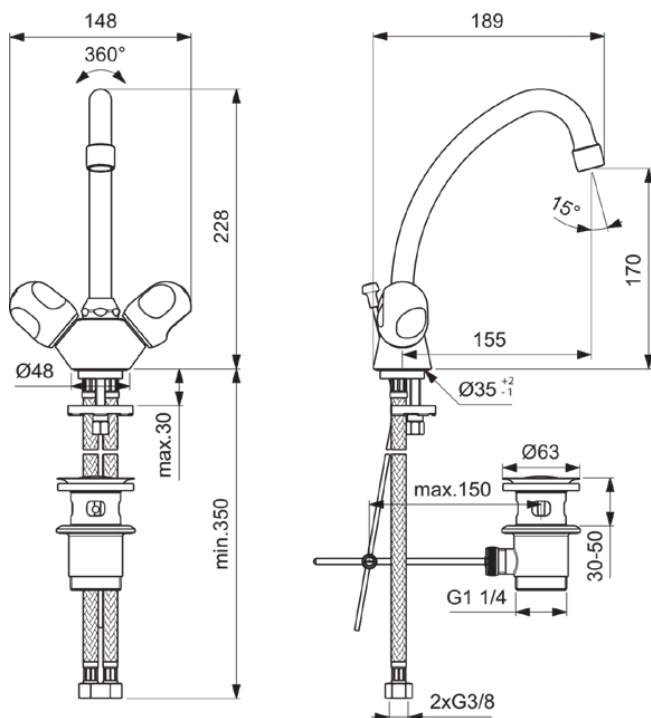

ALPHA NEW

B2038AA

ALPHA NEW | Zweigriff-Waschbeckenarmatur 148x228 mm, 155 mm vertikaler Abstand bis Mitte Auslauf in chrom, 12 l/min (3 bar), mit Ablaufgarnitur | EasyFix, SmartShine Oberfläche

Bild & Zeichnung

Allgemeine Informationen

Produktkategorie:	Waschtischarmaturen
Produktart:	Zweigriff-Waschbeckenarmatur
Marke:	Ideal Standard
Kollektion:	ALPHA NEW
Designer:	Ideal Standard
Farbe:	AA - Chrom
Oberflächenveredelung:	glänzend
Höhe (mm):	228
Breite (mm):	148
Befestigungsart:	EasyFix
Nettogewicht (kg):	1.75
EAN Code:	3800019229945

Anzahl der Griffe:	2
BlueStart Technologie:	Nein
Farbcode:	AA
Farbbeschreibung:	chrom
Cool Body Technologie:	Nein
DVGW-Eigensicher:	Nein
Easy-Fix Technologie:	Ja
Griff-Anwendung:	Volumenkontrolle
Griffposition:	Seitlich
IdealPure Technologie:	Nein
Mit Kettenöse:	Nein
Integrierte Elektronik:	Nein
Niederdruckmodell:	Nein
Material:	Metall
Material des Griffs:	Kunststoff
Material der Ablaufgarnitur:	Metall
Materialspezifikation:	Messing
Maximaler Durchfluss bei 3 bar (l/min):	12

ALPHA NEW

B2038AA

ALPHA NEW | Zweigriff-Waschbeckenarmatur 148x228 mm, 155 mm vertikaler Abstand bis Mitte Auslauf in chrom, 12 l/min (3 bar), mit Ablaufgarnitur | EasyFix, SmartShine Oberfläche

Produktspezifikationen