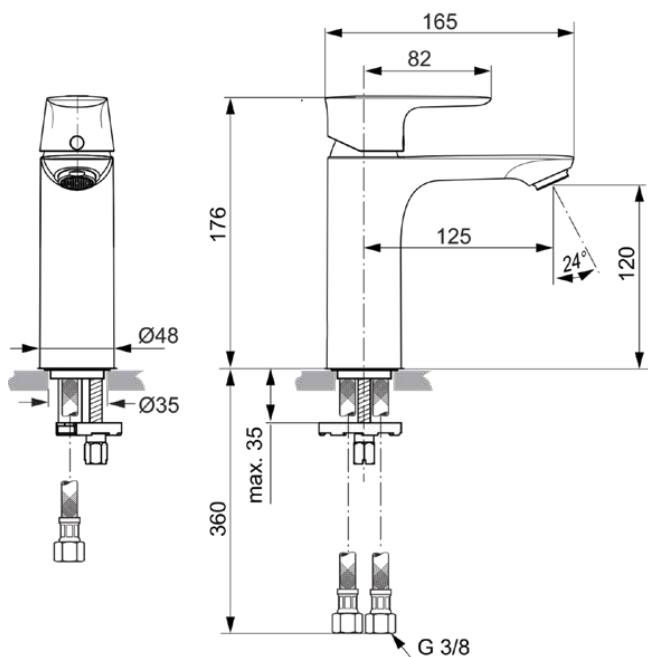

## A7055A5

CONNECT AIR | Waschtischarmatur 48x165x176 mm, 125 mm vertikaler Abstand bis Mitte Auslauf in magnetic grey, 5 l/min (3 bar), ohne Ablaufgarnitur | EasyFix, Strahlregler, Click-Technologie, EPD, FirmaFlow, PVD Technologie

### Allgemeine Informationen

Produktkategorie:	Waschtischarmaturen
Produktart:	Waschtischarmatur
Marke:	Ideal Standard
Kollektion:	CONNECT AIR
Designer:	Ideal Standard
Farbe:	A5 - Magnetic Grey
Oberflächenveredelung:	satin
Höhe (mm):	176
Breite (mm):	48
Ausladung (mm):	165
Befestigungsart:	EasyFix
Nettogewicht (kg):	1.39
EAN Code:	4015413348447