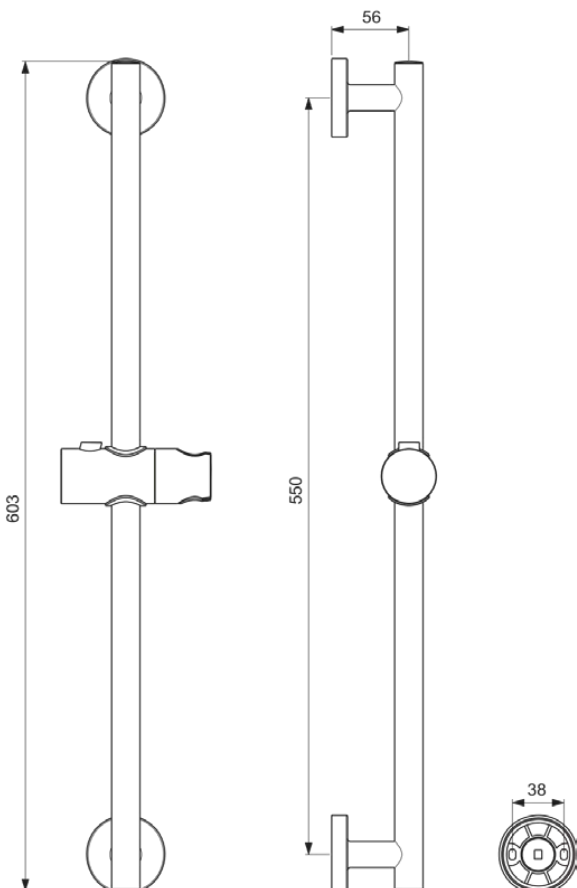

# B9420AA

IDEALRAIN | Brausestange 109x603 mm in chrom

## Allgemeine Informationen

Produktkategorie:	Duschzubehör
Produktart:	Brausestange
Marke:	Ideal Standard
Kollektion:	IDEALRAIN
Farbe:	AA - Chrom
Oberflächenveredelung:	glänzend
Höhe (mm):	603
Breite (mm):	109
Befestigungsart:	Befestigungsschrauben
Nettogewicht (kg):	0.50
EAN Code:	3800861024118