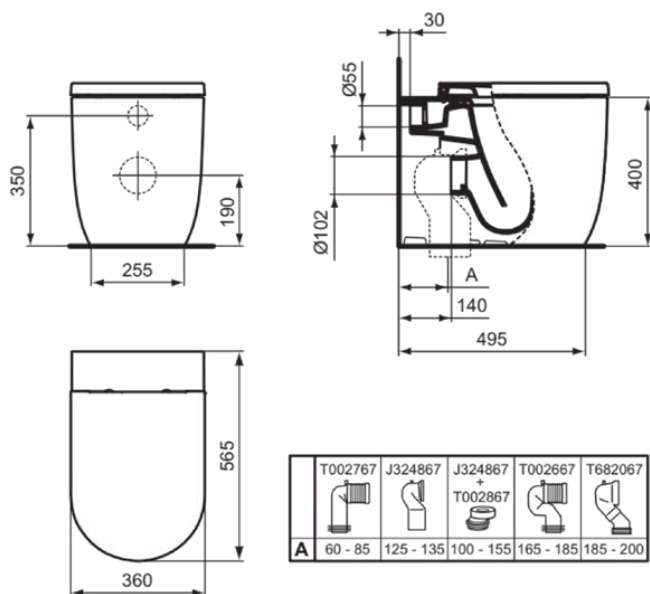

BLEND CURVE

T3751V1

BLEND CURVE | Stand-WC (rückseitig offen) 355x560x400 mm in weiß seidenmatt, CL1
Vollspülung 3.9 - 6 l/min, horizontaler Ablauf | CL1, CL2, Spültechnologie AquaBlade

Bild & Zeichnung

Allgemeine Informationen

Produktkategorie:	Toiletten
Produktart:	Stand-WC (rückseitig offen)
Marke:	Ideal Standard
Kollektion:	BLEND CURVE
Designer:	Palomba Serafini Associati
Farbe:	V1 - Weiß Seidenmatt
Oberflächenveredelung:	satın
Höhe (mm):	400
Breite (mm):	355
Ausladung (mm):	560
Befestigungsart:	Befestigungsset
Nettogewicht (kg):	31.60
EAN Code:	8014140482871

Produktspezifikationen

CL1 Vollspülung maximal (Liter):	6
CL1 Vollspülung minimal (Liter):	3.9
CL2 Vollspülung maximal (Liter):	6
Kindertoilette:	Nein
Farbcode:	V1
Farbbeschreibung:	weiß seidenmatt
Verdeckte Befestigung:	Ja
Spülart:	Tiefspül-WC
Barrierefreies Produkt:	Nein
Material:	Keramik
Materialspezifikation:	Glasiertes Porzellan
Position des Auslass:	Mitte

BLEND CURVE

T3751V1

BLEND CURVE | Stand-WC (rückseitig offen) 355x560x400 mm in weiß seidenmatt, CL1
Vollspülung 3.9 - 6 l/min, horizontaler Ablauf | CL1, CL2, Spültechnologie AquaBlade

Produktspezifikationen