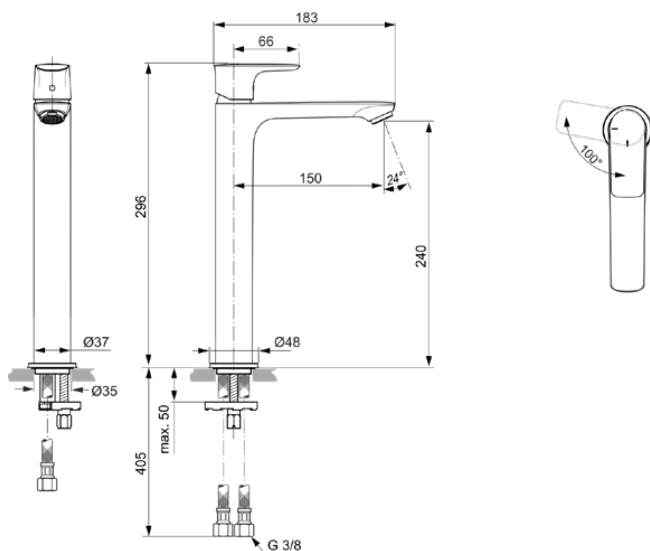

## A7028GN

CONNECT AIR | Waschtischarmatur 48x188.5x296 mm, 150 mm vertikaler Abstand bis Mitte Auslauf in silver storm, 5 l/min (3 bar), ohne Ablaufgarnitur | EasyFix, Strahlregler, BlueStart, PVD Technologie

### Allgemeine Informationen

Produktkategorie:	Waschtischarmaturen
Produktart:	Waschtischarmatur
Marke:	Ideal Standard
Kollektion:	CONNECT AIR
Designer:	Ideal Standard
Farbe:	GN - Silver Storm
Oberflächenveredelung:	satın
Höhe (mm):	296
Breite (mm):	48
Ausladung (mm):	188.5
Befestigungsart:	EasyFix
Nettogewicht (kg):	1.59
EAN Code:	4015413346870