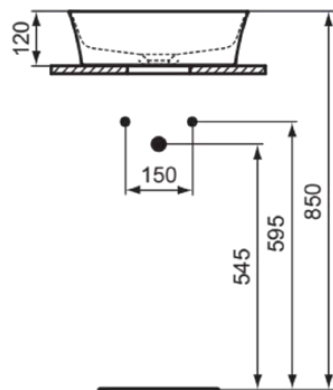

IPALYSS

E1398V3

IPALYSS | Schale 400x400x120 mm in schwarz seidenmatt, ohne Hahnloch, ohne Überlauf | Diamatec, Platzsparender Waschtisch

Bild & Zeichnung

Allgemeine Informationen

Produktkategorie:	Waschtische
Produktart:	Schale
Marke:	Ideal Standard
Kollektion:	IPALYSS
Designer:	Studio Levien
Farbe:	V3 - Schwarz Seidenmatt
Oberflächenveredelung:	satın
Höhe (mm):	120
Breite (mm):	400
Ausladung (mm):	400
Nettogewicht (kg):	7.00
EAN Code:	5017830542650

IPALYSS

E1398V3

IPALYSS | Schale 400x400x120 mm in schwarz seidenmatt, ohne Hahnloch, ohne Überlauf | Diamatec, Platzsparender Waschtisch

Produktspezifikationen

Oberflächenveredelung:	satin
Mit Rückwand:	Nein
Mit Verschlussstopfen:	Nein
Mit Überlauf:	Nein
Mit Siphon:	Nein
Montageart:	Aufgesetzt