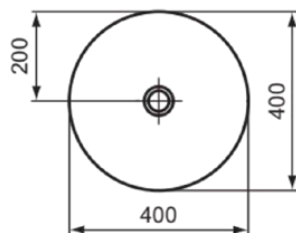

IPALYSS

E1398V3

IPALYSS | Schale 400x400x120 mm in schwarz seidenmatt, ohne Hahnloch, ohne Überlauf | Diamatec, Platzsparender Waschtisch

Bild & Zeichnung

Allgemeine Informationen

Produktkategorie:	Waschtische
Produktart:	Schale
Marke:	Ideal Standard
Kollektion:	IPALYSS
Designer:	Studio Levien
Farbe:	V3 - Schwarz Seidenmatt
Oberflächenveredelung:	satın
Höhe (mm):	120
Breite (mm):	400
Ausladung (mm):	400
Nettogewicht (kg):	7.00
EAN Code:	5017830542650

IPALYSS

E1398V3

IPALYSS | Schale 400x400x120 mm in schwarz seidenmatt, ohne Hahnloch, ohne Überlauf | Diamatec, Platzsparender Waschtisch

Produktspezifikationen

Oberflächenveredelung:	satin
Mit Rückwand:	Nein
Mit Verschlussstopfen:	Nein
Mit Überlauf:	Nein
Mit Siphon:	Nein
Montageart:	Aufgesetzt