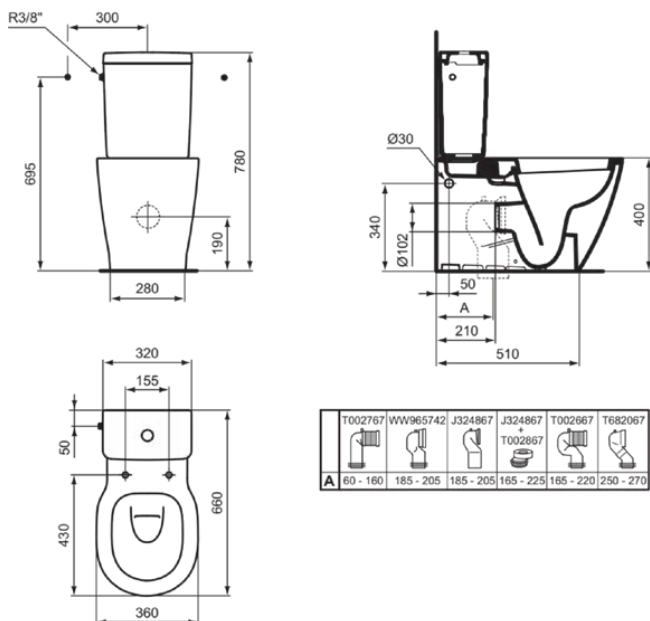

CONNECT

E797101

CONNECT | WC-Spülkasten 320x175x380 mm, mechanisch in weiß glänzend | 6/3l
2-Mengen Spültechnik, NF-zertifiziert

Bild & Zeichnung

Allgemeine Informationen

Produktkategorie:	Toiletten
Produktart:	WC-Spülkasten
Marke:	Ideal Standard
Kollektion:	CONNECT
Designer:	Studio Levien
Farbe:	01 - Weiß Glänzend
Oberflächenveredelung:	glänzend
Höhe (mm):	380
Breite (mm):	320
Ausladung (mm):	175
Befestigungsart:	Befestigungsset
Nettogewicht (kg):	11.92
EAN Code:	5017830390442

Position des Spülkastens:	Aufgesetzt
Farbcode:	01
Farbbeschreibung:	weiß glänzend
Verdeckte Befestigung:	Ja
Eckmodell:	Nein
Spüloptionen:	Zweifach-Spülung
Vollspülung (l):	6
Halbspülung (l):	3
Material:	Keramik
Materialspezifikation:	Glasiertes Porzellan
Steuerungsart:	Druckknopf
PVD Technologie:	Nein
Position des Wasserzulaufs:	Links / Rechts
Oberflächenveredelung:	glänzend
Art der Betätigung:	Mechanisch
Befestigungsart:	Befestigungsset
Montageart:	Aufgesetzt