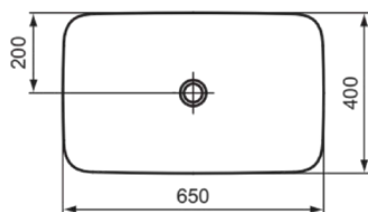

IPALYSS

E1886V2

IPALYSS | Schale 650x400x120 mm in schwarz glänzend, ohne Hahnloch, ohne Überlauf | Diamatec, Platzsparender Waschtisch

Bild & Zeichnung

Allgemeine Informationen

Produktkategorie:	Waschtische
Produktart:	Schale
Marke:	Ideal Standard
Kollektion:	IPALYSS
Designer:	Studio Levien
Farbe:	V2 - Schwarz Glänzend
Oberflächenveredelung:	glänzend
Höhe (mm):	120
Breite (mm):	650
Ausladung (mm):	400
Nettogewicht (kg):	10.00
EAN Code:	5017830542865

- [Installation Guide](#)

Produktstandards & Zertifikate

Normen:	EN 14688
Leistungserklärung (DoP):	CL25

Produktspezifikationen

Farbcode:	V2
Farbbeschreibung:	schwarz glänzend
Diamatec Technologie:	Ja
Geschliffene Rückseite(n):	Nein
Geschliffene Unterseite:	Ja
Barrierefreies Produkt:	Nein
Mit Kettenöse:	Nein
Material:	Keramik
Materialspezifikation:	Diamatec
Anzahl von Hahnlöchern je Waschbecken:	0
Anzahl von Waschbecken:	1
Sichtbarer Überlauf:	Nein
PVD Technologie:	Nein
Ablagefläche:	Ohne

IPALYSS

E1886V2

IPALYSS | Schale 650x400x120 mm in schwarz glänzend, ohne Hahnloch, ohne Überlauf | Diamatec, Platzsparender Waschtisch

Produktspezifikationen

Oberflächenveredelung:	glänzend
Mit Rückwand:	Nein
Mit Verschlussstopfen:	Nein
Mit Überlauf:	Nein
Mit Siphon:	Nein
Montageart:	Aufgesetzt