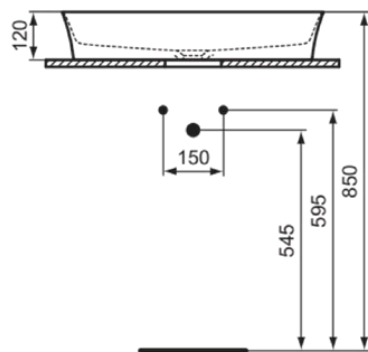

IPALYSS

E1886V2

IPALYSS | Schale 650x400x120 mm in schwarz glänzend, ohne Hahnloch, ohne Überlauf | Diamatec, Platzsparender Waschtisch

Bild & Zeichnung

Allgemeine Informationen

Produktkategorie:	Waschtische
Produktart:	Schale
Marke:	Ideal Standard
Kollektion:	IPALYSS
Designer:	Studio Levien
Farbe:	V2 - Schwarz Glänzend
Oberflächenveredelung:	glänzend
Höhe (mm):	120
Breite (mm):	650
Ausladung (mm):	400
Nettogewicht (kg):	10.00
EAN Code:	5017830542865

- [Installation Guide](#)

Produktstandards & Zertifikate

Normen:	EN 14688
Leistungserklärung (DoP):	CL25

Produktspezifikationen

Farbcode:	V2
Farbbeschreibung:	schwarz glänzend
Diamatec Technologie:	Ja
Geschliffene Rückseite(n):	Nein
Geschliffene Unterseite:	Ja
Barrierefreies Produkt:	Nein
Mit Kettenöse:	Nein
Material:	Keramik
Materialspezifikation:	Diamatec
Anzahl von Hahnlöchern je Waschbecken:	0
Anzahl von Waschbecken:	1
Sichtbarer Überlauf:	Nein
PVD Technologie:	Nein
Ablagefläche:	Ohne

IPALYSS

E1886V2

IPALYSS | Schale 650x400x120 mm in schwarz glänzend, ohne Hahnloch, ohne Überlauf | Diamatec, Platzsparender Waschtisch

Produktspezifikationen

Oberflächenveredelung:	glänzend
Mit Rückwand:	Nein
Mit Verschlussstopfen:	Nein
Mit Überlauf:	Nein
Mit Siphon:	Nein
Montageart:	Aufgesetzt