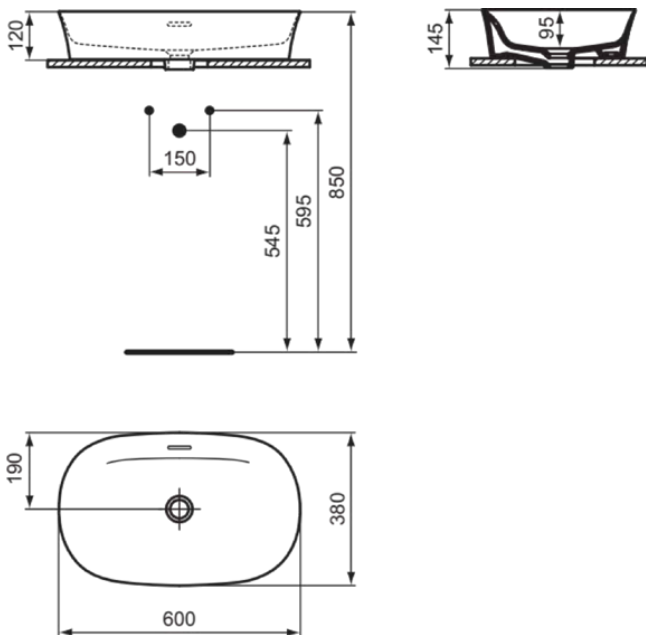

## E1397V4

IPALYSS | Schale 600x380x145 mm in kaschmir, ohne Hahnloch, mit Überlauf | Diamatec, Platzsparender Waschtisch

### Allgemeine Informationen

Produktkategorie:	Waschtische
Produktart:	Schale
Marke:	Ideal Standard
Kollektion:	IPALYSS
Designer:	Studio Levien
Farbe:	V4 - Kaschmir
Oberflächenveredelung:	satin
Höhe (mm):	145
Breite (mm):	600
Ausladung (mm):	380
Nettogewicht (kg):	9.50
EAN Code:	5017830542551