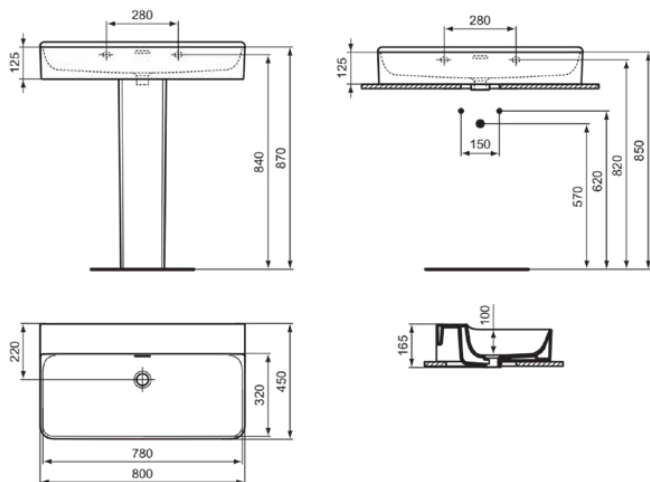

CONCA

T3828MA

CONCA | Waschtisch 800x450x145 mm in weiß, ohne Hahnloch, mit Überlauf | Platzsparender Waschtisch, IdealPlus

Bild & Zeichnung

Allgemeine Informationen

Produktkategorie:	Waschtische
Produktart:	Waschtisch
Marke:	Ideal Standard
Kollektion:	CONCA
Designer:	Palomba Serafini Associati
Farbe:	MA - Weiß
Oberflächenveredelung:	glänzend
Höhe (mm):	145
Breite (mm):	800
Ausladung (mm):	450
Nettogewicht (kg):	21.90
EAN Code:	8014140469148

Features

Platzsparender Waschtisch

IdealPlus

Produktstandards & Zertifikate

Normen:	EN 14688
Leistungserklärung (DoP):	CL25

Produktspezifikationen

Farbcode:	MA
Farbbeschreibung:	weiß
IdealPlus Technologie:	Ja
Geschliffene Unterseite:	Ja
Barrierefreies Produkt:	Nein
Mit Kettenöse:	Nein
Material:	Keramik
Materialspezifikation:	Feinfeurton
Anzahl von Hahnlöchern je Waschbecken:	0
Anzahl von Waschbecken:	1
Sichtbarer Überlauf:	Ja
PVD Technologie:	Nein
Ablagefläche:	Hinten
Oberflächenveredelung:	glänzend
Form des Überlaufs:	Geschlitzt
Mit Rückwand:	Nein
Mit Verschlussstopfen:	Nein
Mit Überlauf:	Ja
Mit Siphon:	Nein
Befestigungsmaterial im Lieferumfang enthalten:	Nein
Montageart:	wandhängend

CONCA

T3828MA

CONCA | Waschtisch 800x450x145 mm in weiß, ohne Hahnloch, mit Überlauf |
Platzsparender Waschtisch, IdealPlus

Empfohlene Ausschittschablone: TT0299724

Ihr Kontakt vor Ort:

België • Belgique

Ideal Standard Produktions-GmbH
Corporate Village - Frame 21 Building
Da Vincilaan 2
B-1935 Zaventem
☎ +32 2 325 66 00
✉ +32 2 325 66 01
www.idealstandard.be