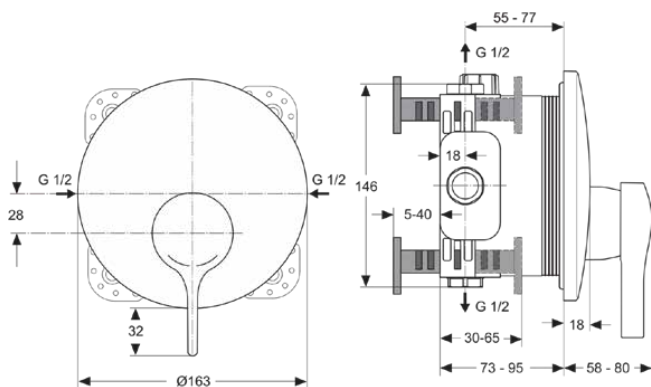

MELANGE

A4719AA

MELANGE | Brausearmatur UP Bausatz 2 163x58x195 mm in chrom, Kit 1 required (A1000), 25 l/min (3 bar) | Click-Technologie, EPD, SmartShine Oberfläche

Bild & Zeichnung

Allgemeine Informationen

Produktkategorie:	Brausearmaturen
Produktart:	Brausearmatur UP Bausatz 2
Marke:	Ideal Standard
Kollektion:	MELANGE
Designer:	Artefakt
Colour:	AA - Chrom
Oberflächenveredelung:	glänzend
Höhe (mm):	195
Breite (mm):	163
Ausladung (mm):	58 - 80
Befestigungsart:	Kit 1 benötigt
Empfohlenes Unterputz-Kit:	A1000
Nettogewicht (kg):	1.11
EAN Code:	4015413321167

Produktspezifikationen

Anzahl der Rosette(n):	1
Anzahl der Griffe:	1
Farbcode:	AA
Farbbeschreibung:	chrom
Cool Body Technologie:	Nein
Absperrbare S-Anschlüsse:	Nein
Einstellbar Spülzeit:	Nein
Griff-Anwendung:	Volumen & Temperaturkontrolle
Griffposition:	Vorderseite
Material:	Metall
Material der Rosette(n):	Kunststoff
Material des Griffs:	Metall
Materialspezifikation:	Messing

MELANGE

A4719AA

MELANGE | Brausearmatur UP Bausatz 2 163x58x195 mm in chrom, Kit 1 required (A1000), 25 l/min (3 bar) | Click-Technologie, EPD, SmartShine Oberfläche

Produktspezifikationen

Maximaler Durchfluss bei 3 bar (l/min):	25
Maximaler Durchfluss bei 3 bar (l/min) für alle Auslässe:	25
Durchfluss bei 3 bar (l) - Auslauf:	25
Betriebs-Höchstdruck (bar):	10
Betriebs-Mindestdruck (bar):	0,5
Geräuschgedämpfte S-Anschlüsse:	Nein
PVD Technologie:	Nein
Form der Rosette(n):	Rund
Smartshine:	Ja
Oberflächenschutz:	verchromt
Oberflächenveredelung:	glänzend
Temperaturbegrenzer:	Ja
Griffart:	Joystick
Art der Temperaturkontrolle:	Manuelle Betätigung
Mit S-Anschlüssen:	Nein
Mit Rosette(n):	Ja
Mit Griff(en):	Ja
Mit Handbrause-Set:	Nein
Mit Kopfbrause:	Nein
Mit Dichtvlies:	Ja
Mit Brausekombination:	Nein
Befestigungsart:	Kit 1 benötigt
Montageart:	Wandeinbau