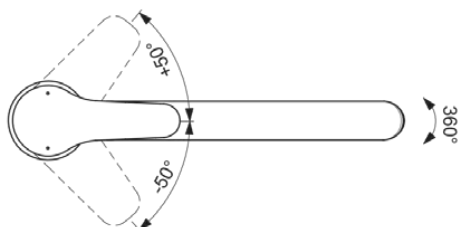

ALPHA

BC490AA

ALPHA | Küchenarmatur 52x258x175 mm, 224 mm vertikaler Abstand bis Mitte Auslauf in chrom, 9 l/min (3 bar) | EasyFix, Click-Technologie, EPD, SmartShine Oberfläche

Bild & Zeichnung

Allgemeine Informationen

Produktkategorie:	Küchenarmaturen
Produktart:	Küchenarmatur
Marke:	Ideal Standard
Kollektion:	ALPHA
Designer:	Ideal Standard
Farbe:	AA - Chrom
Oberflächenveredelung:	glänzend
Höhe (mm):	175
Breite (mm):	52
Ausladung (mm):	258
Befestigungsart:	EasyFix
Nettogewicht (kg):	1.03
VVS:	705712504
EAN Code:	3800861073178

Normen:	EN 248 DIN 4109 EN 817
Name des KIWA-Zertifikates:	K99067

Produktspezifikationen

Anzahl der Rosette(n):	1
Anzahl der Griffe:	1
BlueStart Technologie:	Nein
Farbcode:	AA
Farbbeschreibung:	chrom
Cool Body Technologie:	Nein
Easy-Fix Technologie:	Ja
Griffposition:	Oben
Niederdruckmodell:	Nein
Material:	Metall
Materialspezifikation:	Messing
Maximaler Durchfluss bei 3 bar (l/min):	9

ALPHA

BC490AA

ALPHA | Küchenarmatur 52x258x175 mm, 224 mm vertikaler Abstand bis Mitte Auslauf in chrom, 9 l/min (3 bar) | EasyFix, Click-Technologie, EPD, SmartShine Oberfläche

Produktspezifikationen

Maximaler Durchfluss bei 3 bar (l/min) für alle Auslässe:	9
Durchfluss bei 3 bar (l) - Auslauf:	9
Betriebs-Höchstdruck (bar):	10
Betriebs-Mindestdruck (bar):	0.5
PVD Technologie:	Nein
Vorfenstermontage:	Nein
Form der Rosette(n):	Rund
Smartshine:	Ja
Auslaufart:	Schwenkbar
Auslaufart:	Röhrenförmig
Oberflächenschutz:	verchromt
Oberflächenveredelung:	glänzend
Swivelling spout:	Yes
Strahlreglerart:	Luftsprudler
Sichtbarkeit des Strahlreglers:	Sichtbar
Temperaturbegrenzer:	Ja
Griffart:	Betätigungshebel
Art der Temperaturkontrolle:	Manuelle Betätigung
Wassersparend:	Ja
Mit Rückschlagventil:	Nein
Mit Umstellereinheit:	Nein
Mit Rosette(n):	Ja
Mit Durchflussbegrenzer:	Nein
Mit Griff(en):	Ja
Mit Auslass:	Ja
Mit herausziehbarer Spülbrause:	Nein
Befestigungsart:	EasyFix
Montageart:	Hahnloch