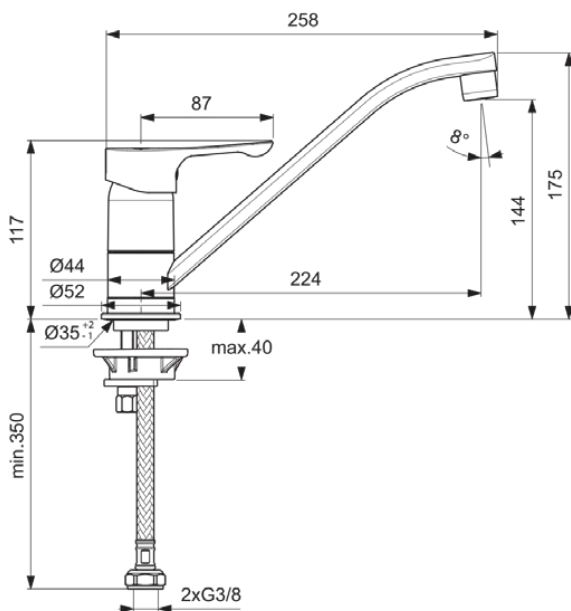

ALPHA

BC490AA

ALPHA | Küchenarmatur 52x258x175 mm, 224 mm vertikaler Abstand bis Mitte Auslauf in chrom, 9 l/min (3 bar) | EasyFix, Click-Technologie, EPD, SmartShine Oberfläche

Bild & Zeichnung

Allgemeine Informationen

Produktkategorie:	Küchenarmaturen
Produktart:	Küchenarmatur
Marke:	Ideal Standard
Kollektion:	ALPHA
Designer:	Ideal Standard
Farbe:	AA - Chrom
Oberflächenveredelung:	glänzend
Höhe (mm):	175
Breite (mm):	52
Ausladung (mm):	258
Befestigungsart:	EasyFix
Nettogewicht (kg):	1.03
VVS:	705712504
EAN Code:	3800861073178

Normen:	EN 248 DIN 4109 EN 817
Name des KIWA-Zertifikates:	K99067

Produktspezifikationen

Anzahl der Rosette(n):	1
Anzahl der Griffe:	1
BlueStart Technologie:	Nein
Farbcode:	AA
Farbbeschreibung:	chrom
Cool Body Technologie:	Nein
Easy-Fix Technologie:	Ja
Griffposition:	Oben
Niederdruckmodell:	Nein
Material:	Metall
Materialspezifikation:	Messing
Maximaler Durchfluss bei 3 bar (l/min):	9

ALPHA

BC490AA

ALPHA | Küchenarmatur 52x258x175 mm, 224 mm vertikaler Abstand bis Mitte Auslauf in chrom, 9 l/min (3 bar) | EasyFix, Click-Technologie, EPD, SmartShine Oberfläche

Produktspezifikationen

Maximaler Durchfluss bei 3 bar (l/min) für alle Auslässe:	9
Durchfluss bei 3 bar (l) - Auslauf:	9
Betriebs-Höchstdruck (bar):	10
Betriebs-Mindestdruck (bar):	0.5
PVD Technologie:	Nein
Vorfenstermontage:	Nein
Form der Rosette(n):	Rund
Smartshine:	Ja
Auslaufart:	Schwenkbar
Auslaufart:	Röhrenförmig
Oberflächenschutz:	verchromt
Oberflächenveredelung:	glänzend
Swivelling spout:	Yes
Strahlreglerart:	Luftsprudler
Sichtbarkeit des Strahlreglers:	Sichtbar
Temperaturbegrenzer:	Ja
Griffart:	Betätigungshebel
Art der Temperaturkontrolle:	Manuelle Betätigung
Wassersparend:	Ja
Mit Rückschlagventil:	Nein
Mit Umstellereinheit:	Nein
Mit Rosette(n):	Ja
Mit Durchflussbegrenzer:	Nein
Mit Griff(en):	Ja
Mit Auslass:	Ja
Mit herausziehbarer Spülbrause:	Nein
Befestigungsart:	EasyFix
Montageart:	Hahnloch