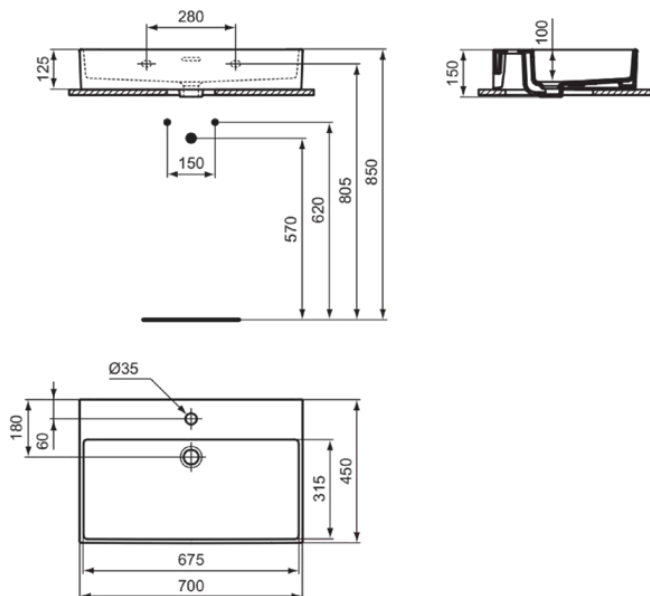

EXTRA

T3894V1

EXTRA | Waschtisch 700x450x150 mm in weiß seidenmatt, 1 Hahnloch, mit Überlauf | Platzsparender Waschtisch

Bild & Zeichnung

Allgemeine Informationen

Produktkategorie:	Waschtische
Produktart:	Waschtisch
Marke:	Ideal Standard
Kollektion:	EXTRA
Designer:	Palomba Serafini Associati
Farbe:	V1 - Weiß Seidenmatt
Oberflächenveredelung:	satın
Höhe (mm):	150
Breite (mm):	700
Ausladung (mm):	450
Nettogewicht (kg):	17.50
EAN Code:	8014140487166

Features

Platzsparender Waschtisch

Produktstandards & Zertifikate

Normen:	EN 14688
Leistungserklärung (DoP):	CL25

Produktspezifikationen

Farbcode:	V1
Farbbeschreibung:	weiß seidenmatt
Geschliffene Unterseite:	Ja
Barrierefreies Produkt:	Nein
Mit Kettenöse:	Nein
Material:	Keramik
Materialspezifikation:	Feinfeuerton
Anzahl von Hahnlöchern je Waschbecken:	1
Anzahl von Waschbecken:	1
Sichtbarer Überlauf:	Ja
PVD Technologie:	Nein
Ablagefläche:	Hinten
Oberflächenveredelung:	satın
Position des Hahnlochs:	Mitte
Form des Überlaufs:	Geschlitzt
Mit Rückwand:	Nein
Mit Verschlussstopfen:	Nein
Mit Überlauf:	Ja
Mit Siphon:	Nein
Montageart:	wandhängend