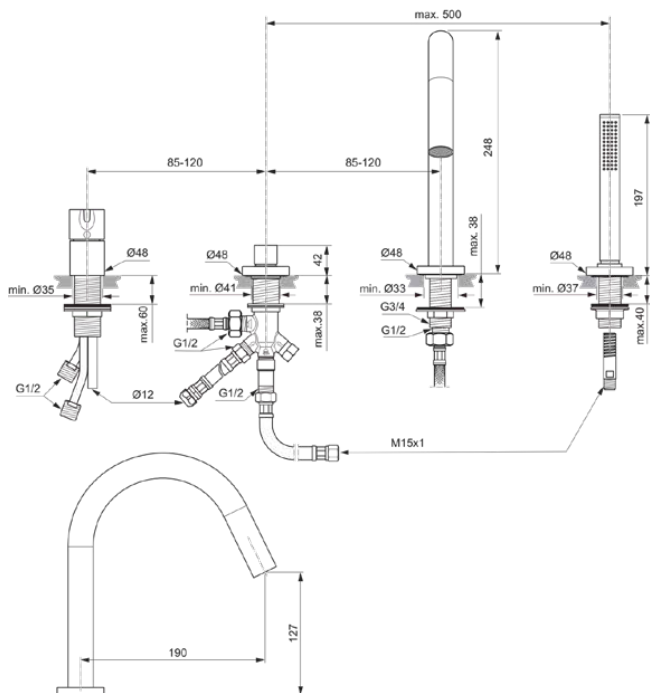

JOY

BC789GN

JOY | Wannenrand-Badearmatur 248 mm in silver storm, 19.0 l/min (3 bar) | Verdeckter Strahlregler, Click-Technologie, EPD, FirmaFlow, PVD Technologie

Bild & Zeichnung

Allgemeine Informationen

Produktkategorie:	Badearmaturen
Produktart:	Wannenrand-Badearmatur
Marke:	Ideal Standard
Kollektion:	JOY
Designer:	Palomba Serafini Associati
Farbe:	GN - Silver Storm
Oberflächenveredelung:	satın
Höhe (mm):	248
Befestigungsart:	Schaftverschraubung
Nettogewicht (kg):	4.02
EAN Code:	3800861086635

Im Lieferumfang enthaltene Produkte

MULTI SUITES - SPARE PARTS | Brauseschlauch 1750 mm in silver storm

Features

	Verdeckter Strahlregler		Click-Technologie
	EPD		FirmaFlow
	PVD Technologie		

Downloads

- [EPD](#)
- [Declaration of Conformity](#)
- [Installation Guide](#)
- [Spare Parts List](#)

JOY

BC789GN

JOY | Wannenrand-Badearmatur 248 mm in silver storm, 19.0 l/min (3 bar) | Verdeckter Strahlregler, Click-Technologie, EPD, FirmaFlow, PVD Technologie

Produktspezifikationen

Material der Rosette(n):	Metall
Materialspezifikation:	Messing
Maximaler Durchfluss bei 3 bar (l/min):	19.0
Maximaler Durchfluss bei 3 bar (l/min) für alle Auslässe:	14/19
Durchfluss bei 3 bar (l) - Handbrause:	14
Durchfluss bei 3 bar (l) - Auslauf:	19
Betriebs-Höchstdruck (bar):	10
Betriebs-Mindestdruck (bar):	0.5
Geräuschgedämpfte S-Anschlüsse:	Nein
PVD Technologie:	Ja
Form der Rosette(n):	Rund
Gewindeanschluss des Brauseschlauchs:	M 15x1
Auslaufart:	Röhrenförmig
Oberflächenschutz:	PVD
Oberflächenveredelung:	satin
Strahlreglerart:	Luftsprudler
Sichtbarkeit des Strahlreglers:	Verdeckt
Temperaturbegrenzer:	Ja
Griffart:	Betätigungshebel
Art der Temperaturkontrolle:	Manuelle Betätigung
Mit S-Anschlüssen:	Nein
Mit Umstelleinheit:	Ja
Mit Rosette(n):	Ja
Mit Griff(en):	Ja
Mit Handbrause-Set:	Nein
Mit Kopfbrause:	Nein
Mit Auslass:	Ja
Mit Brausekombination:	Nein
Befestigungsart:	Schaftverschraubung
Montageart:	Rand