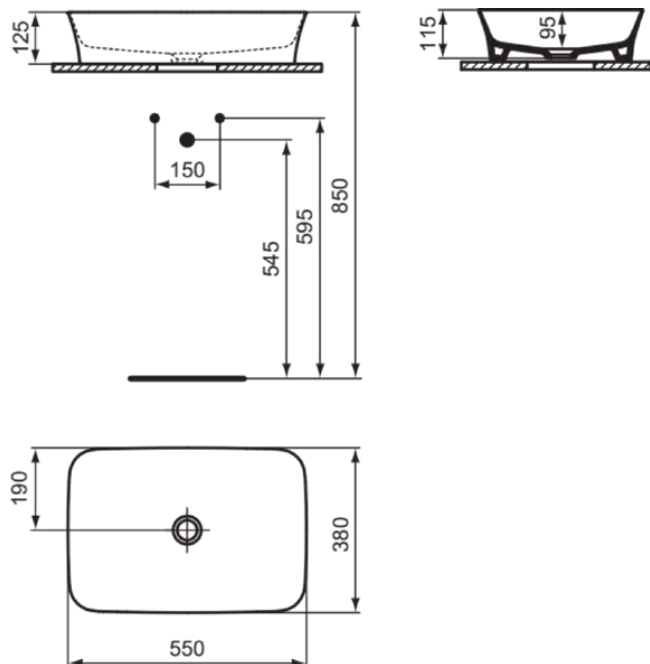

IPALYSS

E2076V4

IPALYSS | Schale 550x380x145 mm in kaschmir, ohne Hahnloch, ohne Überlauf | Diamatec, Platzsparender Waschtisch

Bild & Zeichnung

Allgemeine Informationen

Produktkategorie:	Waschtische
Produktart:	Schale
Marke:	Ideal Standard
Kollektion:	IPALYSS
Designer:	Studio Levien
Farbe:	V4 - Kaschmir
Oberflächenveredelung:	satin
Höhe (mm):	145
Breite (mm):	550
Ausladung (mm):	380
Nettogewicht (kg):	7.50
EAN Code:	5017830543480

Im Lieferumfang enthaltene Produkte

E2114V4:	MULTI SUITES - FINISHED PRODUCTS Nicht verschließbares Schaftventil 72x72 mm in kaschmir
----------	--

Features

 Diamatec	 Platzsparender Waschtisch
--	---

Downloads

- [Installation Guide](#)

Produktstandards & Zertifikate

Normen:	EN 14688
Leistungserklärung (DoP):	CL00

Produktspezifikationen

Farbcode:	V4
Farbbeschreibung:	kaschmir
Diamatec Technologie:	Ja
Geschliffene Rückseite(n):	Nein
Geschliffene Unterseite:	Ja
Barrierefreies Produkt:	Nein
Mit Kettenöse:	Nein
Material:	Keramik
Materialspezifikation:	Diamatec
Anzahl von Hahnöchern je Waschbecken:	0
Anzahl von Waschbecken:	1
Sichtbarer Überlauf:	Nein
PVD Technologie:	Nein
Ablagefläche:	Ohne

IPALYSS

E2076V4

IPALYSS | Schale 550x380x145 mm in kaschmir, ohne Hahnloch, ohne Überlauf | Diamatec, Platzsparender Waschtisch

Produktspezifikationen

Oberflächenveredelung:	satin
Mit Rückwand:	Nein
Mit Verschlussstopfen:	Nein
Mit Überlauf:	Nein
Mit Siphon:	Nein
Montageart:	Aufgesetzt