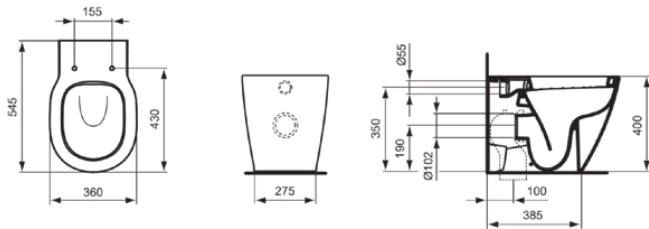

## E8231MA

CONNECT | Stand-WC (rückseitig offen) 360x545x400 mm in weiß, CL1 Vollspülung 5.9 - 6 l/min, horizontaler Ablauf | CL1, CL2, IdealPlus

### Allgemeine Informationen

Produktkategorie:	Toiletten
Produktart:	Stand-WC (rückseitig offen)
Marke:	Ideal Standard
Kollektion:	CONNECT
Designer:	Studio Levien
Farbe:	MA - Weiß
Oberflächenveredelung:	glänzend
Höhe (mm):	400
Breite (mm):	360
Ausladung (mm):	545
Befestigungsart:	Befestigungsset
Nettogewicht (kg):	23.00
EAN Code:	5017830448952