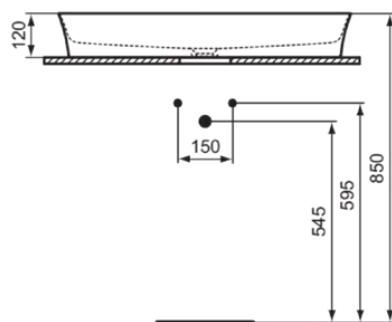

IPALYSS

E1391V1

IPALYSS | Schale 800x400x120 mm in weiß seidenmatt, ohne Hahnloch, ohne Überlauf | Diamatec, Platzsparender Waschtisch

Bild & Zeichnung

Allgemeine Informationen

Produktkategorie:	Waschtische
Produktart:	Schale
Marke:	Ideal Standard
Kollektion:	IPALYSS
Designer:	Studio Levien
Farbe:	V1 - Weiß Seidenmatt
Oberflächenveredelung:	satin
Höhe (mm):	120
Breite (mm):	800
Ausladung (mm):	400
Nettogewicht (kg):	11.30
EAN Code:	5017830542001

- [Installation Guide](#)

Produktstandards & Zertifikate

Normen:	EN 14688
Leistungserklärung (DoP):	CL00

Produktspezifikationen

Farbcode:	V1
Farbbeschreibung:	weiß seidenmatt
Diamatec Technologie:	Ja
Geschliffene Rückseite(n):	Nein
Geschliffene Unterseite:	Ja
Barrierefreies Produkt:	Nein
Mit Kettenöse:	Nein
Material:	Keramik
Materialspezifikation:	Diamatec
Anzahl von Hahnöchern je Waschbecken:	0
Anzahl von Waschbecken:	1
Sichtbarer Überlauf:	Nein
PVD Technologie:	Nein
Ablagefläche:	Ohne

IPALYSS

E1391V1

IPALYSS | Schale 800x400x120 mm in weiß seidenmatt, ohne Hahnloch, ohne Überlauf | Diamatec, Platzsparender Waschtisch

Produktspezifikationen

Oberflächenveredelung:	satin
Mit Rückwand:	Nein
Mit Verschlussstopfen:	Nein
Mit Überlauf:	Nein
Mit Siphon:	Nein
Montageart:	Aufgesetzt