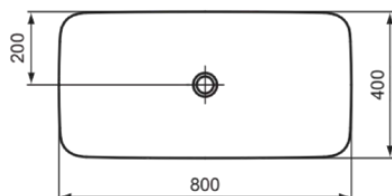

IPALYSS

E1391V1

IPALYSS | Schale 800x400x120 mm in weiß seidenmatt, ohne Hahnloch, ohne Überlauf | Diamatec, Platzsparender Waschtisch

Bild & Zeichnung

Allgemeine Informationen

Produktkategorie:	Waschtische
Produktart:	Schale
Marke:	Ideal Standard
Kollektion:	IPALYSS
Designer:	Studio Levien
Farbe:	V1 - Weiß Seidenmatt
Oberflächenveredelung:	satin
Höhe (mm):	120
Breite (mm):	800
Ausladung (mm):	400
Nettogewicht (kg):	11.30
EAN Code:	5017830542001

- [Installation Guide](#)

Produktstandards & Zertifikate

Normen:	EN 14688
Leistungserklärung (DoP):	CL00

Produktspezifikationen

Farbcode:	V1
Farbbeschreibung:	weiß seidenmatt
Diamatec Technologie:	Ja
Geschliffene Rückseite(n):	Nein
Geschliffene Unterseite:	Ja
Barrierefreies Produkt:	Nein
Mit Kettenöse:	Nein
Material:	Keramik
Materialspezifikation:	Diamatec
Anzahl von Hahnöchern je Waschbecken:	0
Anzahl von Waschbecken:	1
Sichtbarer Überlauf:	Nein
PVD Technologie:	Nein
Ablagefläche:	Ohne

IPALYSS

E1391V1

IPALYSS | Schale 800x400x120 mm in weiß seidenmatt, ohne Hahnloch, ohne Überlauf | Diamatec, Platzsparender Waschtisch

Produktspezifikationen

Oberflächenveredelung:	satin
Mit Rückwand:	Nein
Mit Verschlussstopfen:	Nein
Mit Überlauf:	Nein
Mit Siphon:	Nein
Montageart:	Aufgesetzt