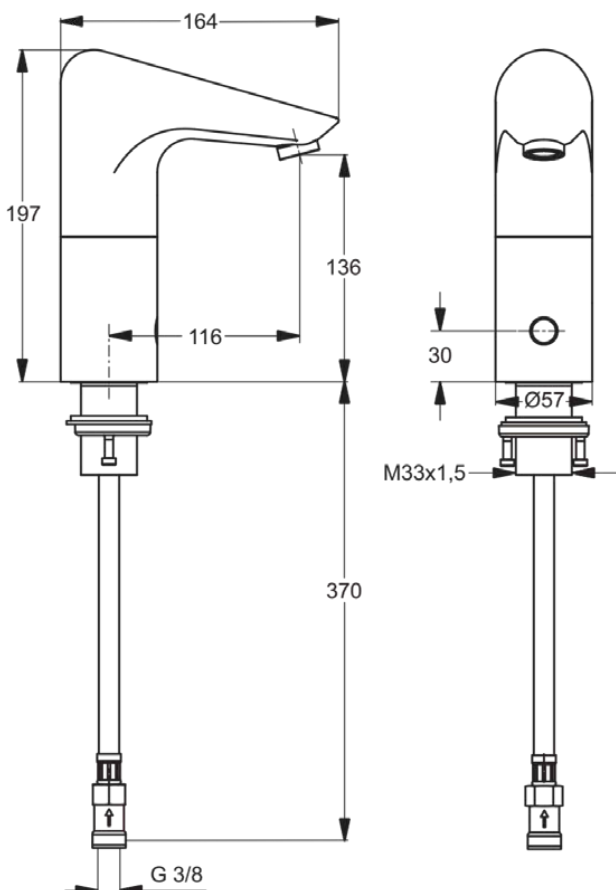

CERAPLUS

A4153AA

CERAPLUS | Waschtischarmatur 57x164x197 mm, 116 mm vertikaler Abstand bis Mitte Auslauf in chrom, 6 l/min (3 bar), ohne Ablaufgarnitur | Netzbetrieb, Vollständig berührungslos, Vandalismussicher, SmartShine Oberfläche

Bild & Zeichnung

Allgemeine Informationen

Produktkategorie:	Waschtischarmaturen
Produktart:	Waschtischarmatur
Marke:	Ideal Standard
Kollektion:	CERAPLUS
Designer:	Artefakt
Farbe:	AA - Chrom
Oberflächenveredelung:	glänzend
Höhe (mm):	197
Breite (mm):	57
Ausladung (mm):	164
Befestigungsart:	Schaftverschraubung
Nettogewicht (kg):	2.67
EAN Code:	4015413304900