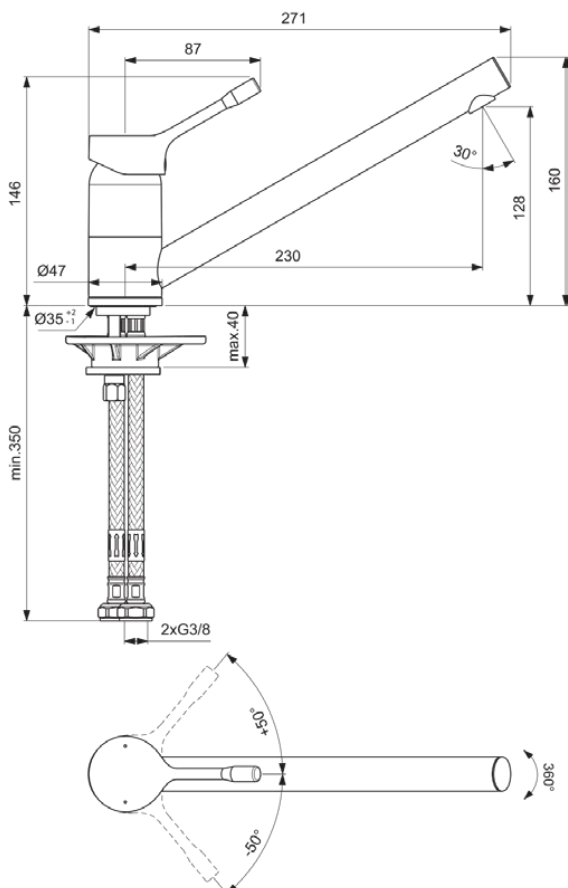

CERALOOK

BC293AA

CERALOOK | Küchenarmatur 47x271x160 mm, 230 mm vertikaler Abstand bis Mitte Auslauf in chrom, 6 l/min (3 bar) | EasyFix, Click-Technologie, EPD, FirmaFlow, SmartShine Oberfläche

Bild & Zeichnung

Allgemeine Informationen

Produktkategorie:	Küchenarmaturen
Produktart:	Küchenarmatur
Marke:	Ideal Standard
Kollektion:	CERALOOK
Designer:	Ideal Standard
Farbe:	AA - Chrom
Oberflächenveredelung:	glänzend
Höhe (mm):	160
Breite (mm):	47
Ausladung (mm):	271
Befestigungsart:	EasyFix
Nettogewicht (kg):	1.18
EAN Code:	3800861068686

CERALOOK

BC293AA

CERALOOK | Küchenarmatur 47x271x160 mm, 230 mm vertikaler Abstand bis Mitte Auslauf in chrom, 6 l/min (3 bar) | EasyFix, Click-Technologie, EPD, FirmaFlow, SmartShine Oberfläche

Produktspezifikationen