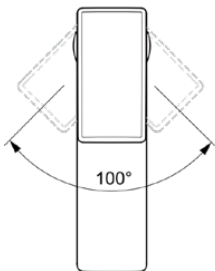

CONCA

BC754AA

CONCA | Waschtischarmatur 48x180x96 mm, 132 mm vertikaler Abstand bis Mitte Auslauf in chrom, 5 l/min (3 bar), ohne Ablaufgarnitur | EasyFix, Strahlregler, EPD, FirmaFlow, SmartShine Oberfläche

Bild & Zeichnung

Allgemeine Informationen

Produktkategorie:	Waschtischarmaturen
Produktart:	Waschtischarmatur
Marke:	Ideal Standard
Kollektion:	CONCA
Designer:	Palomba Serafini Associati
Farbe:	AA - Chrom
Oberflächenveredelung:	glänzend
Höhe (mm):	96
Breite (mm):	48
Ausladung (mm):	180
Befestigungsart:	EasyFix
Nettogewicht (kg):	1.25
EAN Code:	3800861084709