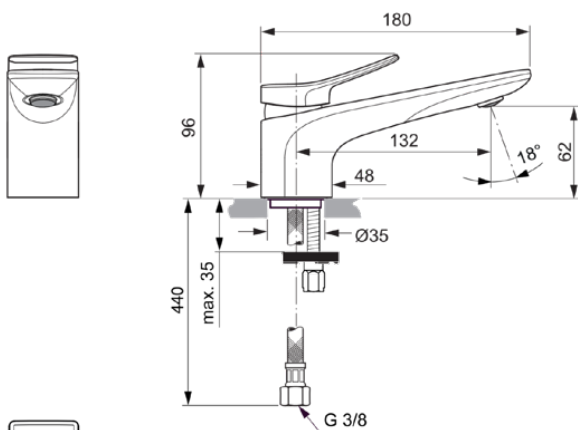

CONCA

BC754AA

CONCA | Waschtischarmatur 48x180x96 mm, 132 mm vertikaler Abstand bis Mitte Auslauf in chrom, 5 l/min (3 bar), ohne Ablaufgarnitur | EasyFix, Strahlregler, EPD, FirmaFlow, SmartShine Oberfläche

Bild & Zeichnung

Allgemeine Informationen

Produktkategorie:	Waschtischarmaturen
Produktart:	Waschtischarmatur
Marke:	Ideal Standard
Kollektion:	CONCA
Designer:	Palomba Serafini Associati
Farbe:	AA - Chrom
Oberflächenveredelung:	glänzend
Höhe (mm):	96
Breite (mm):	48
Ausladung (mm):	180
Befestigungsart:	EasyFix
Nettogewicht (kg):	1.25
EAN Code:	3800861084709