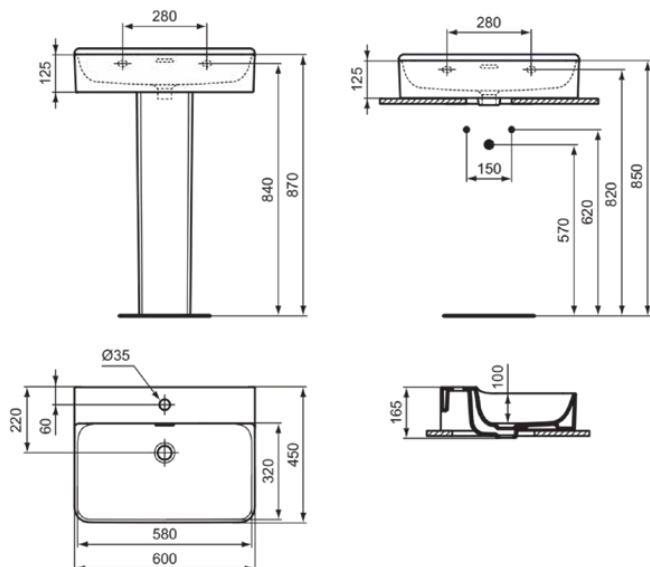

# T369101

CONCA | Waschtisch 600x450x145 mm in weiß glänzend, 1 Hahnloch, mit Überlauf | Platzsparender Waschtisch

## Allgemeine Informationen

Produktkategorie:	Waschtische
Produktart:	Waschtisch
Marke:	Ideal Standard
Kollektion:	CONCA
Designer:	Palomba Serafini Associati
Colour:	01 - Weiß Glänzend
Oberflächenveredelung:	glänzend
Höhe (mm):	145
Breite (mm):	600
Ausladung (mm):	450
Nettogewicht (kg):	17.00
EAN Code:	8014140457916