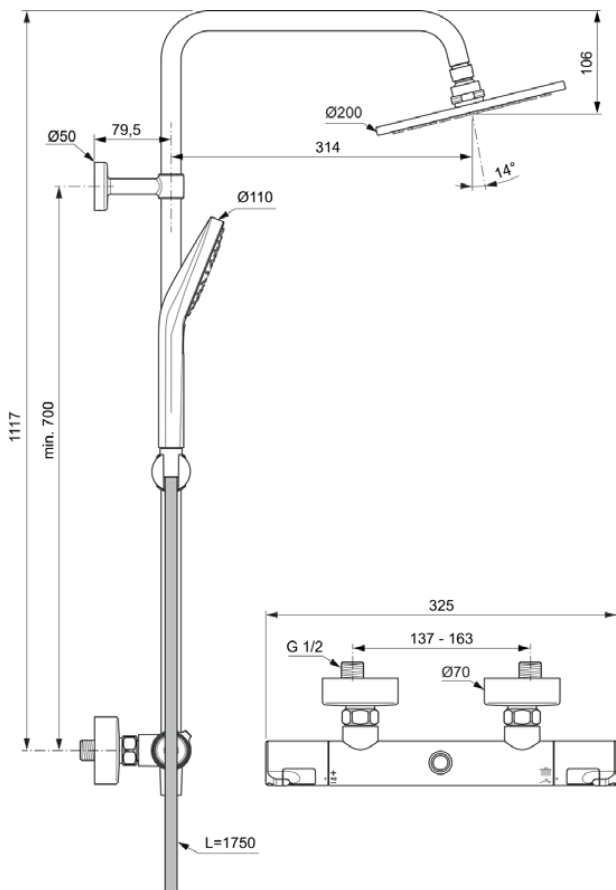

## A7225AA

CERATHERM T50 | Duschsystem AP 325x493.5x1117 mm in chrom, 12.0 l/min (3 bar) |  
Thermostatfunktion, Wasser- & Energiesparend, CoolBody, Sicherheitssperre

### Allgemeine Informationen

Produktkategorie:	Duschsysteme
Produktart:	Duschsystem AP
Marke:	Ideal Standard
Kollektion:	CERATHERM T50
Designer:	Ideal Standard
Farbe:	AA - Chrom
Oberflächenveredelung:	glänzend
Höhe (mm):	1117
Breite (mm):	325
Ausladung (mm):	493.5
Befestigungsart:	S-Anschluss
Nettogewicht (kg):	3.70
VVS:	722609804
EAN Code:	4015413345910

### Im Lieferumfang enthaltene Produkte

B2231AA:	IDEALRAIN EVO   Multi-Funktionshandbrause 110x249 mm in chrom, 8 l/min (3 bar)
BE175AA:	IDEALRAIN   Brauseschlauch 1750 mm in chrom
B9442AA:	IDEALRAIN   Kopfbrause 200x50x200 mm in chrom, 12 l/min (3 bar)