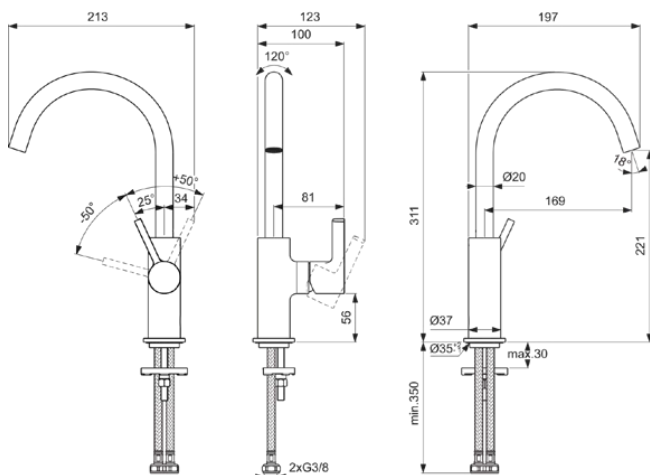

JOY

BC778GN

JOY | Waschtischarmatur 100x197x311 mm, 169 mm vertikaler Abstand bis Mitte Auslauf in silver storm, 5 l/min (3 bar), ohne Ablaufgarnitur | EasyFix, Strahlregler, Verdeckter Strahlregler, EPD, FirmaFlow, PVD Technologie

Bild & Zeichnung

Allgemeine Informationen

Produktkategorie:	Waschtischarmaturen
Produktart:	Waschtischarmatur
Marke:	Ideal Standard
Kollektion:	JOY
Designer:	Palomba Serafini Associati
Farbe:	GN - Silver Storm
Oberflächenveredelung:	satın
Höhe (mm):	311
Breite (mm):	100
Ausladung (mm):	197
Befestigungsart:	EasyFix
Nettogewicht (kg):	1.26
EAN Code:	3800861086451

Normen:	EN 248 DIN 4109-1 EN 817
Name des ACS-Zertifikates:	21 ACC LY 810

Produktspezifikationen

Anzahl der Rosette(n):	1
Anzahl der Griffe:	1
BlueStart Technologie:	Nein
Farbcode:	GN
Farbbeschreibung:	silver storm
Cool Body Technologie:	Nein
DVGW-Eigensicher:	Nein
Easy-Fix Technologie:	Ja
FirmaFlow Kartusche:	Ja
Griff-Anwendung:	Volumen & Temperaturkontrolle
Griffposition:	Seitlich