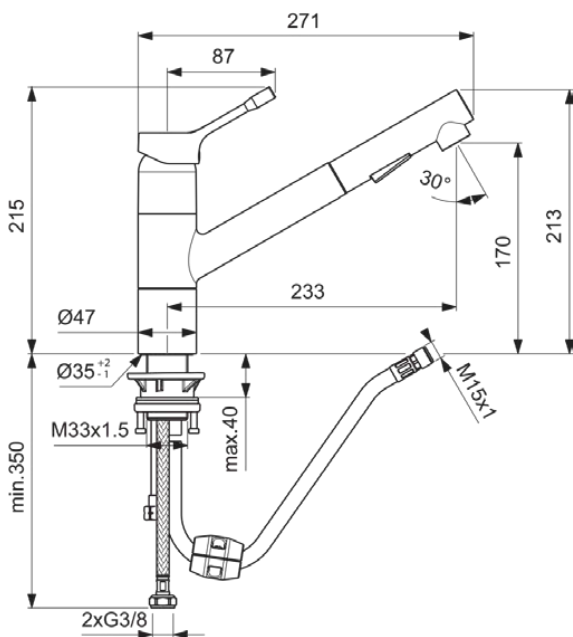

CERALOOK

BC297GN

CERALOOK | Küchenarmatur 47x271x215 mm, 233 mm vertikaler Abstand bis Mitte Auslauf in silver storm, 7 l/min (3 bar) | EasyFix, BlueStart, Click-Technologie, EPD, FirmaFlow, 2 Strahlarten, Herausziehbare Handbrause, PVD Technologie

Bild & Zeichnung

Allgemeine Informationen

Produktkategorie:	Küchenarmaturen
Produktart:	Küchenarmatur
Marke:	Ideal Standard
Kollektion:	CERALOOK
Designer:	Ideal Standard
Farbe:	GN - Silver Storm
Oberflächenveredelung:	satın
Höhe (mm):	215
Breite (mm):	47
Ausladung (mm):	271
Befestigungsart:	EasyFix
Nettogewicht (kg):	2.04
EAN Code:	3800861072553

Produktspezifikationen

IdealPure Technologie:	Nein
Niederdruckmodell:	Nein
Material:	Metall
Materialspezifikation:	Messing
Maximaler Durchfluss bei 3 bar (l/min):	7
Maximaler Durchfluss bei 3 bar (l/min) für alle Auslässe:	7
Durchfluss bei 3 bar (l) - Auslauf:	7
PVD Technologie:	Ja
Vorfenstermontage:	Nein
Funktionen der herausziehbaren Spülbrause:	Multi jet
Auslaufart:	Schwenkbar
Auslaufart:	Röhrenförmig
Oberflächenschutz:	PVD
Oberflächenveredelung:	satin
Strahlreglerart:	Luftsprudler
Sichtbarkeit des Strahlreglers:	Sichtbar
Temperaturbegrenzer:	Ja
Griffart:	Joystick
Art der Temperaturkontrolle:	Manuelle Betätigung
Wassersparend:	Ja
Mit Rückschlagventil:	Ja
Mit Umstellereinheit:	Ja
Mit Rosette(n):	Nein
Mit Durchflussbegrenzer:	Nein
Mit Griff(en):	Ja
Mit Auslass:	Ja
Mit herausziehbarer Spülbrause:	Ja
Befestigungsart:	EasyFix
Montageart:	Hahnloch