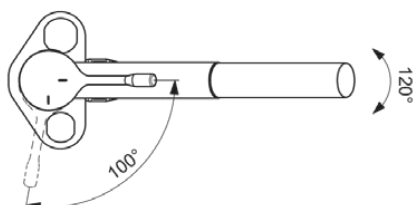

CERALOOK

BC297GN

CERALOOK | Küchenarmatur 47x271x215 mm, 233 mm vertikaler Abstand bis Mitte Auslauf in silver storm, 7 l/min (3 bar) | EasyFix, BlueStart, Click-Technologie, EPD, FirmaFlow, 2 Strahlarten, Herausziehbare Handbrause, PVD Technologie

Bild & Zeichnung

Allgemeine Informationen

Produktkategorie:	Küchenarmaturen
Produktart:	Küchenarmatur
Marke:	Ideal Standard
Kollektion:	CERALOOK
Designer:	Ideal Standard
Farbe:	GN - Silver Storm
Oberflächenveredelung:	satın
Höhe (mm):	215
Breite (mm):	47
Ausladung (mm):	271
Befestigungsart:	EasyFix
Nettogewicht (kg):	2.04
EAN Code:	3800861072553