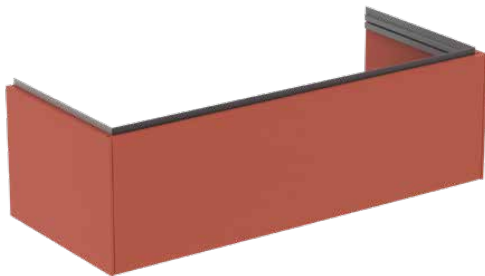

CONCA

T4580Y3

CONCA | Waschtisch-Unterschrank 1200x505x370 mm in sunset matt lackiert, 1 Schublade | Grifflos, Vollauszug, Push-to-open, SoftClosing, Vormontiert, Nachhaltig gewonnenes Holz, Echtholz furnier

Bild & Zeichnung

Allgemeine Informationen

Produktkategorie:	Möbel
Produktart:	Waschtisch-Unterschrank
Marke:	Ideal Standard
Kollektion:	CONCA
Designer:	Palomba Serafini Associati
Farbe:	Y3 - Sunset Matt Lackiert
Oberflächenveredelung:	Matt
Höhe (mm):	370
Breite (mm):	1200
Ausladung (mm):	505
Befestigungsart:	Befestigungsset
Nettogewicht (kg):	36.50
EAN Code:	8014140483359

Features

	Grifflos		Vollauszug
	Push-to-open		SoftClosing
	Vormontiert		Nachhaltig gewonnenes Holz
	Echtholz furnier		

Downloads

- [Installation Guide](#)
- [Spare Parts List](#)

Produktspezifikationen

Einzugsmechanismus:	Softclosing
Farbcode:	Y3
Farbbeschreibung:	sunset matt lackiert
Eckmodell:	Nein
Vollauszug:	Yes
Griff(e):	Grifflos
Einstellbare Montagefüße:	Nein
Material:	Holz
Materialspezifikation (Korpus):	Hochverdichtete 3-Schicht Spanplatte
Anzahl der Türen (gesamt):	0
Anzahl der Türen (links öffnend):	0
Anzahl der Türen (rechts öffnend):	0
Anzahl der Auszüge (gesamt):	1