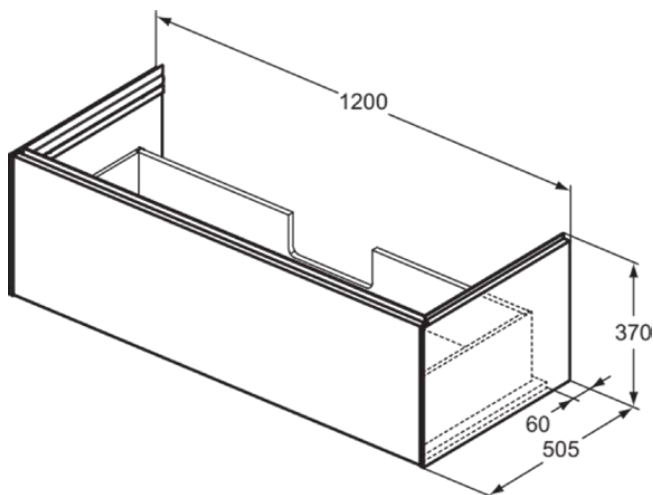

CONCA

T4580Y3

CONCA | Waschtisch-Unterschrank 1200x505x370 mm in sunset matt lackiert, 1 Schublade | Grifflos, Vollauszug, Push-to-open, SoftClosing, Vormontiert, Nachhaltig gewonnenes Holz, Echtholz furnier

Bild & Zeichnung

Allgemeine Informationen

Produktkategorie:	Möbel
Produktart:	Waschtisch-Unterschrank
Marke:	Ideal Standard
Kollektion:	CONCA
Designer:	Palomba Serafini Associati
Farbe:	Y3 - Sunset Matt Lackiert
Oberflächenveredelung:	Matt
Höhe (mm):	370
Breite (mm):	1200
Ausladung (mm):	505
Befestigungsart:	Befestigungsset
Nettogewicht (kg):	36.50
EAN Code:	8014140483359