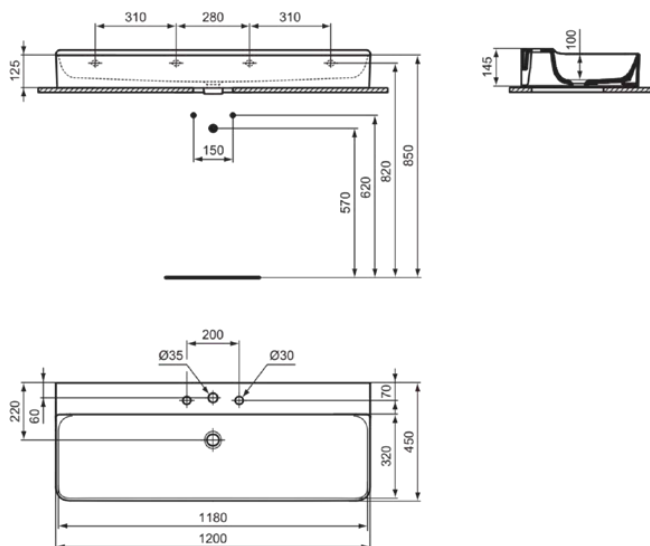

CONCA

T3807MA

CONCA | Waschtisch 1200x450x145 mm in weiß, 3 Hahnlöcher, ohne Überlauf | Platzsparender Waschtisch, IdealPlus

Bild & Zeichnung

Allgemeine Informationen

Produktkategorie:	Waschtische
Produktart:	Waschtisch
Marke:	Ideal Standard
Kollektion:	CONCA
Designer:	Palomba Serafini Associati
Farbe:	MA - Weiß
Oberflächenveredelung:	glänzend
Höhe (mm):	145
Breite (mm):	1200
Ausladung (mm):	450
Nettogewicht (kg):	32.00
EAN Code:	8014140468950

Features

Platzsparender Waschtisch

IdealPlus

Produktstandards & Zertifikate

Normen:	EN 14688
Leistungserklärung (DoP):	CL00

Produktspezifikationen

Farbcode:	MA
Farbbeschreibung:	weiß
IdealPlus Technologie:	Ja
Barrierefreies Produkt:	Nein
Mit Kettenöse:	Nein
Material:	Keramik
Materialspezifikation:	Feinfeuerton
Anzahl von Hahnlöchern je Waschbecken:	3
Anzahl von Waschbecken:	1
Sichtbarer Überlauf:	Nein
PVD Technologie:	Nein
Ablagefläche:	Hinten
Oberflächenveredelung:	glänzend
Mit Rückwand:	Nein
Mit Verschlussstopfen:	Nein
Mit Überlauf:	Nein
Mit Siphon:	Nein
Befestigungsmaterial im Lieferumfang enthalten:	Nein
Montageart:	wandhängend
Empfohlene Ausschnittschablone:	TT0299724