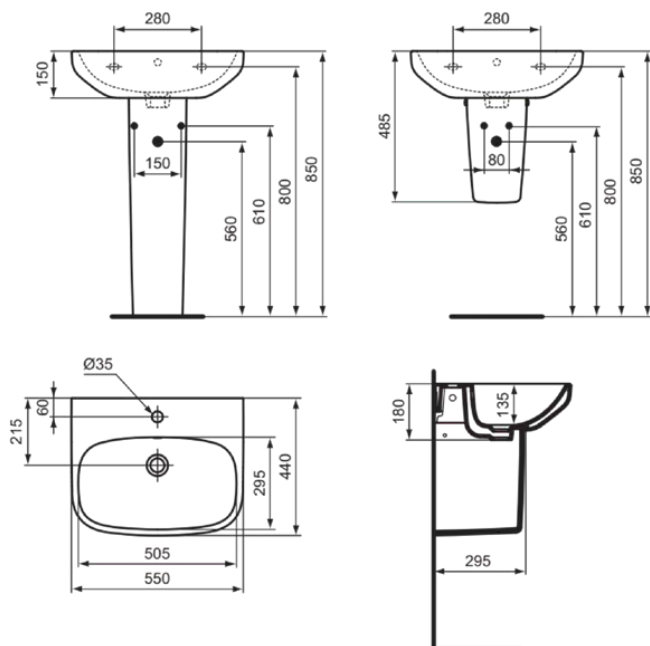

Produktspezifikationen

Farbcode:	MA
Farbbeschreibung:	weiß
IdealPlus Technologie:	Ja
Geschliffene Unterseite:	Nein
Barrierefreies Produkt:	Nein
Mit Kettenöse:	Nein
Material:	Keramik
Materialspezifikation:	Glasiertes Porzellan
Anzahl von Hahnlöchern je Waschbecken:	1
Anzahl von Waschbecken:	1
Sichtbarer Überlauf:	Ja
PVD Technologie:	Nein
Ablagefläche:	Hinten
Oberflächenveredelung:	glänzend
Position des Hahnlochs:	Mitte
Form des Überlaufs:	Rund
Mit Rückwand:	Ja
Mit Verschlussstopfen:	Nein
Mit Überlauf:	Ja
Mit Siphon:	Nein
Montageart:	wandhängend