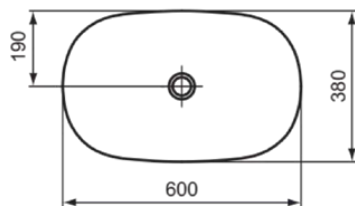

IPALYSS

E1396X8

IPALYSS | Schale 600x380x120 mm in powder, ohne Hahnloch, ohne Überlauf | Diamatec, Platzsparender Waschtisch

Bild & Zeichnung

Allgemeine Informationen

Produktkategorie:	Waschtische
Produktart:	Schale
Marke:	Ideal Standard
Kollektion:	IPALYSS
Designer:	Studio Levien
Farbe:	X8 - Powder
Oberflächenveredelung:	satin
Höhe (mm):	120
Breite (mm):	600
Ausladung (mm):	380
Nettogewicht (kg):	9,00
EAN Code:	5017830542506

IPALYSS

E1396X8

IPALYSS | Schale 600x380x120 mm in powder, ohne Hahnloch, ohne Überlauf | Diamatec, Platzsparender Waschtisch

Produktspezifikationen

Oberflächenveredelung:	satin
Mit Rückwand:	Nein
Mit Verschlussstopfen:	Nein
Mit Überlauf:	Nein
Mit Siphon:	Nein
Montageart:	Aufgesetzt