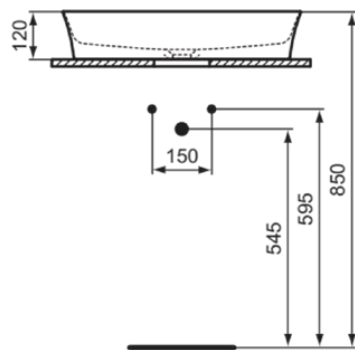

IPALYSS

E1396X8

IPALYSS | Schale 600x380x120 mm in powder, ohne Hahnloch, ohne Überlauf | Diamatec, Platzsparender Waschtisch

Bild & Zeichnung

Allgemeine Informationen

Produktkategorie:	Waschtische
Produktart:	Schale
Marke:	Ideal Standard
Kollektion:	IPALYSS
Designer:	Studio Levien
Farbe:	X8 - Powder
Oberflächenveredelung:	satin
Höhe (mm):	120
Breite (mm):	600
Ausladung (mm):	380
Nettogewicht (kg):	9,00
EAN Code:	5017830542506

Produktstandards & Zertifikate

Normen:	EN 14688
Leistungserklärung (DoP):	CL00

Produktspezifikationen

Farbcode:	X8
Farbbeschreibung:	powder
Diamatec Technologie:	Ja
Geschliffene Rückseite(n):	Nein
Geschliffene Unterseite:	Ja
Barrierefreies Produkt:	Nein
Mit Kettenöse:	Nein
Material:	Keramik
Materialspezifikation:	Diamatec
Anzahl von Hahnöchern je Waschbecken:	0
Anzahl von Waschbecken:	1
Sichtbarer Überlauf:	Nein
PVD Technologie:	Nein
Ablagefläche:	Ohne

IPALYSS

E1396X8

IPALYSS | Schale 600x380x120 mm in powder, ohne Hahnloch, ohne Überlauf | Diamatec, Platzsparender Waschtisch

Produktspezifikationen

Oberflächenveredelung:	satin
Mit Rückwand:	Nein
Mit Verschlussstopfen:	Nein
Mit Überlauf:	Nein
Mit Siphon:	Nein
Montageart:	Aufgesetzt