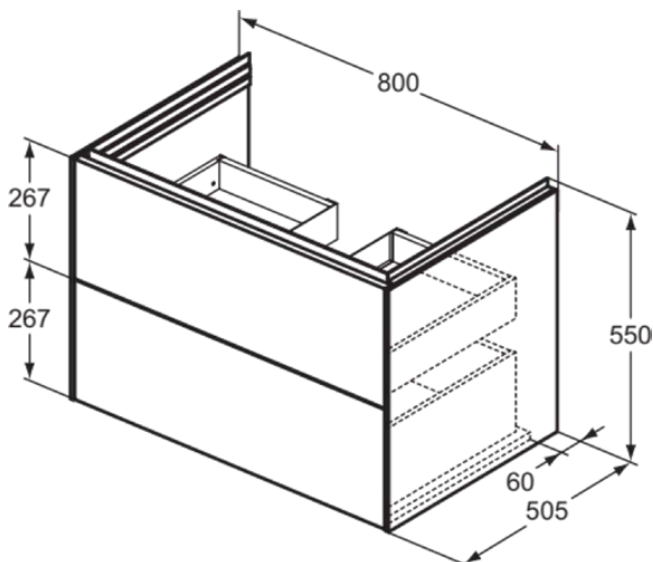

CONCA

T4574Y1

CONCA | Waschtisch-Unterschrank 800x505x550 mm in weiß matt lackiert, 2 Schubladen | Grifflos, Vollauszug, Push-to-open, SoftClosing, Vormontiert, Nachhaltig gewonnenes Holz, Echtholz furnier

Bild & Zeichnung

Allgemeine Informationen

Produktkategorie:	Möbel
Produktart:	Waschtisch-Unterschrank
Marke:	Ideal Standard
Kollektion:	CONCA
Designer:	Palomba Serafini Associati
Farbe:	Y1 - Weiß Matt Lackiert
Oberflächenveredelung:	Matt
Höhe (mm):	550
Breite (mm):	800
Ausladung (mm):	505
Befestigungsart:	Befestigungsset
Nettogewicht (kg):	41.00
EAN Code:	8014140482970

Features

	Grifflos		Vollauszug
	Push-to-open		SoftClosing
	Vormontiert		Nachhaltig gewonnenes Holz
	Echtholz furnier		

Downloads

- [Installation Guide](#)
- [Spare Parts List](#)

Produktspezifikationen

Einzugsmechanismus:	Softclosing
Farbcode:	Y1
Farbbeschreibung:	weiß matt lackiert
Eckmodell:	Nein
Vollauszug:	Yes
Griff(e):	Grifflos
Einstellbare Montagefüße:	Nein
Material:	Holz
Materialspezifikation (Korpus):	Hochverdichtete 3-Schicht Spanplatte
Anzahl der Türen (gesamt):	0
Anzahl der Türen (links öffnend):	0
Anzahl der Türen (rechts öffnend):	0
Anzahl der Auszüge (gesamt):	2