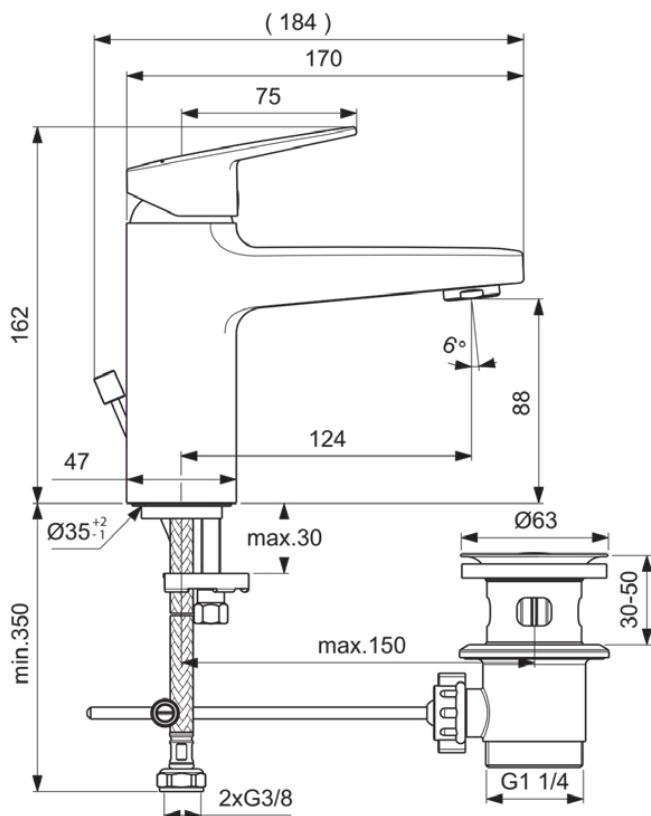

CERAPLAN

BD227AA

CERAPLAN | Waschtischarmatur 47x196x161 mm, 124 mm vertikaler Abstand bis Mitte Auslauf in chrom, 5 l/min (3 bar), mit Ablaufgarnitur | EasyFix, Click-Technologie, EPD, FirmaFlow, SmartShine Oberfläche, NF-zertifiziert

Bild & Zeichnung

Allgemeine Informationen

Produktkategorie:	Waschtischarmaturen
Produktart:	Waschtischarmatur
Marke:	Ideal Standard
Kollektion:	CERAPLAN
Designer:	Palomba Serafini Associati
Farbe:	AA - Chrom
Oberflächenveredelung:	glänzend
Höhe (mm):	161
Breite (mm):	47
Ausladung (mm):	196
Befestigungsart:	EasyFix
Nettogewicht (kg):	1.60
VVS:	702062304
EAN Code:	3800861103684