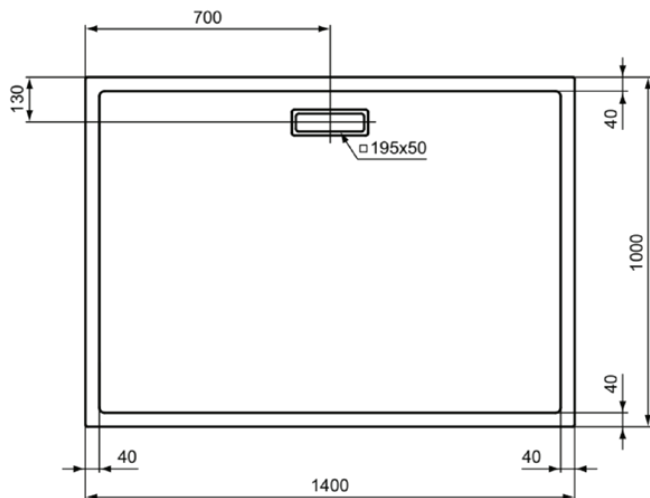

ULTRAFLAT NEW

T449001

ULTRAFLAT NEW | Rechteck-Brausewanne 1400x1000x25 mm in weiß glänzend, ohne Ablaufgarnitur | Reinigungsmittelbeständig, Lichtbeständig, Barrierefrei, gemäß DIN 18040, 25 mm Höhe

Bild & Zeichnung

Allgemeine Informationen

Produktkategorie:	Brausewannen
Produktart:	Rechteck-Brausewanne
Marke:	Ideal Standard
Kollektion:	ULTRAFLAT NEW
Designer:	Ideal Standard
Farbe:	01 - Weiß Glänzend
Oberflächenveredelung:	glänzend
Höhe (mm):	25
Breite (mm):	1400
Ausladung (mm):	1000
Empfohlenes Fußset:	T4627
Nettogewicht (kg):	25.40
EAN Code:	8014140482260

Features

Reinigungsmittelbeständig

Lichtbeständig

Barrierefrei, gemäß DIN 18040

25 mm Höhe

Downloads

- [Installation Guide](#)

Produktstandards & Zertifikate

ULTRAFLAT NEW

T449001

ULTRAFLAT NEW | Rechteck-Brausewanne 1400x1000x25 mm in weiß glänzend, ohne Ablaufgarnitur | Reinigungsmittelbeständig, Lichtbeständig, Barrierefrei, gemäß DIN 18040, 25 mm Höhe

Produktspezifikationen