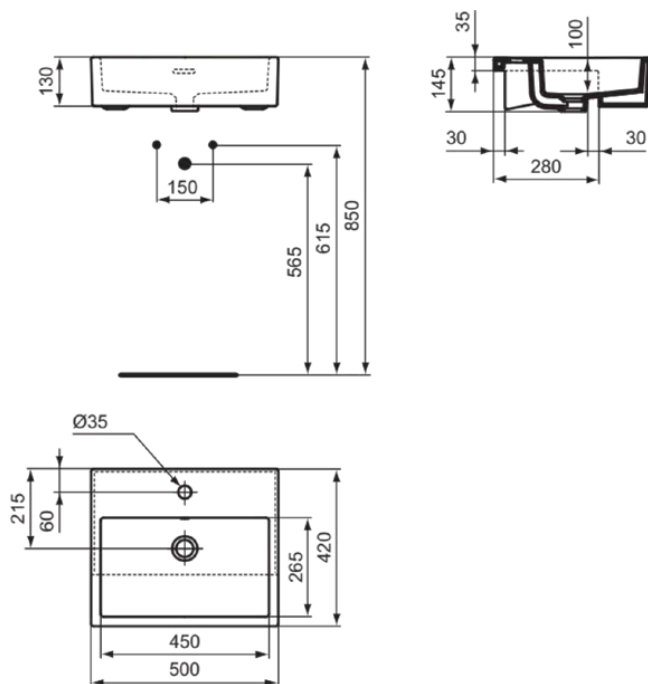

EXTRA

T3735V1

EXTRA | Halbeinbauwaschtisch 500x420x145 mm in weiß seidenmatt, 1 Hahnloch, mit Überlauf | Platzsparender Waschtisch

Bild & Zeichnung

Allgemeine Informationen

Produktkategorie:	Waschtische
Produktart:	Halbeinbauwaschtisch
Marke:	Ideal Standard
Kollektion:	EXTRA
Designer:	Palomba Serafini Associati
Farbe:	V1 - Weiß Seidenmatt
Oberflächenveredelung:	satin
Höhe (mm):	145
Breite (mm):	500
Ausladung (mm):	420
Nettogewicht (kg):	12.80
EAN Code:	8014140487111

Im Lieferumfang enthaltene Produkte

TT0299737: Cutout templates

Features

Platzsparender Waschtisch

Produktstandards & Zertifikate

Normen: EN 14688

Produktspezifikationen

Farbcode:	V1
Farbbeschreibung:	weiß seidenmatt
Geschliffene Unterseite:	Nein
Barrierefreies Produkt:	Nein
Mit Kettenöse:	Nein
Material:	Keramik
Materialspezifikation:	Feinfeuerton
Anzahl von Hahnlöchern je Waschbecken:	1
Anzahl von Waschbecken:	1
Sichtbarer Überlauf:	Ja
PVD Technologie:	Nein
Ablagefläche:	Hinten
Oberflächenveredelung:	satin
Position des Hahnlochs:	Mitte
Form des Überlaufs:	Geschlitzt
Mit Rückwand:	Nein
Mit Verschlussstopfen:	Nein
Mit Überlauf:	Ja
Mit Siphon:	Nein

EXTRA

T3735V1

EXTRA | Halbeinbauwaschtisch 500x420x145 mm in weiß seidenmatt, 1 Hahnloch, mit Überlauf | Platzsparender Waschtisch

Befestigungsmaterial im Lieferumfang enthalten:

Ja

Montageart:

Aufgesetzt

Ihr Kontakt vor Ort: