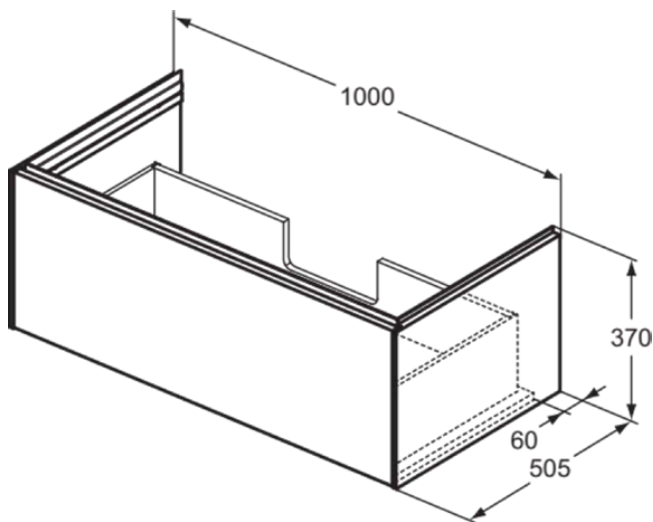

CONCA

T4579Y1

CONCA | Waschtisch-Unterschrank 1000x505x370 mm in weiß matt lackiert, 1 Schublade | Grifflos, Vollauszug, Push-to-open, SoftClosing, Vormontiert, Nachhaltig gewonnenes Holz, Echtholz furnier

Bild & Zeichnung

Allgemeine Informationen

Produktkategorie:	Möbel
Produktart:	Waschtisch-Unterschrank
Marke:	Ideal Standard
Kollektion:	CONCA
Designer:	Palomba Serafini Associati
Farbe:	Y1 - Weiß Matt Lackiert
Oberflächenveredelung:	Matt
Höhe (mm):	370
Breite (mm):	1000
Ausladung (mm):	505
Befestigungsart:	Befestigungsset
Nettogewicht (kg):	34.70
EAN Code:	8014140483274