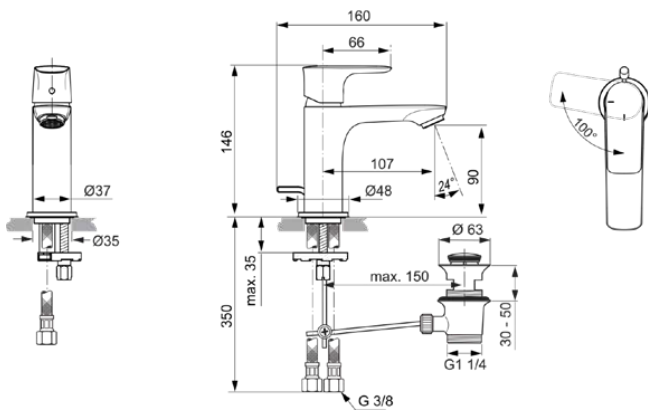

CONNECT AIR

A7008A2

CONNECT AIR | Waschtischarmatur 48x160x146 mm, 107 mm vertikaler Abstand bis Mitte Auslauf in brushed gold, 5 l/min (3 bar), mit Ablaufgarnitur | EasyFix, Strahlregler, BlueStart, EPD, PVD Technologie

Bild & Zeichnung

Allgemeine Informationen

Produktkategorie:	Waschtischarmaturen
Produktart:	Waschtischarmatur
Marke:	Ideal Standard
Kollektion:	CONNECT AIR
Designer:	Ideal Standard
Farbe:	A2 - Brushed Gold
Oberflächenveredelung:	satın
Höhe (mm):	146
Breite (mm):	48
Ausladung (mm):	160
Befestigungsart:	EasyFix
Nettogewicht (kg):	1.30
EAN Code:	4015413347242

Produktspezifikationen

IdealPure Technologie:	Nein
Mit Kettenöse:	Nein
Integrierte Elektronik:	Nein
Niederdruckmodell:	Nein
Material:	Metall
Material des Griffs:	Metall
Material der Ablaufgarnitur:	Metall
Materialspezifikation:	Messing
Maximaler Durchfluss bei 3 bar (l/min):	5
Maximaler Durchfluss bei 3 bar (l/min) für alle Auslässe:	5
Durchfluss bei 3 bar (l) - Auslauf:	5
Betriebs-Höchstdruck (bar):	10
Betriebs-Mindestdruck (bar):	0.5
PVD Technologie:	Ja
Form der Rosette(n):	Rund
Auslaufart:	Starr
Auslaufart:	Gegossener Körper
Oberflächenschutz:	PVD
Oberflächenveredelung:	satın
Swivelling spout:	No
Strahlreglerart:	Luftsprudler
Sichtbarkeit des Strahlreglers:	Sichtbar
Einstellbar Strahlregler:	Nein
Strahlregler ist Vandalismus geschützt:	Nein
Berührungslose Steuerung:	Nein
Griffart:	Betätigungshebel
Art der Temperaturkontrolle:	Manuelle Betätigung
Mit Verschlussstopfen:	Nein
Mit Rosette(n):	Ja
Mit Durchflussbegrenzer:	Ja
Mit Griff(en):	Ja
Mit Auslass:	Ja
Mit herausziehbarer Spülbrause:	Nein
Mit Ablaufgarnitur:	Ja
Befestigungsart:	EasyFix
Montageart:	Hahnloch