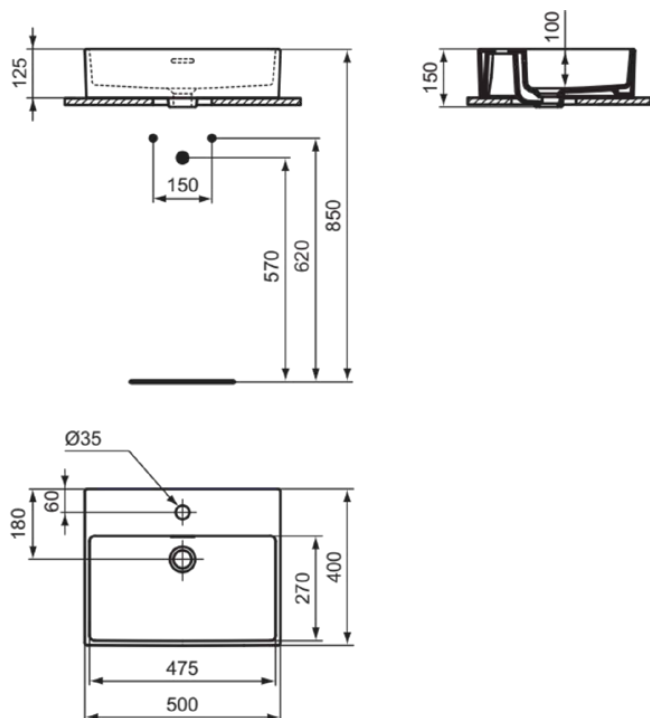

EXTRA

T3741MA

EXTRA | Schale 500x400x150 mm in weiß, 1 Hahnloch, mit Überlauf | Platzsparender Waschtisch, IdealPlus

Bild & Zeichnung

Allgemeine Informationen

Produktkategorie:	Waschtische
Produktart:	Schale
Marke:	Ideal Standard
Kollektion:	EXTRA
Designer:	Palomba Serafini Associati
Farbe:	MA - Weiß
Oberflächenveredelung:	glänzend
Höhe (mm):	150
Breite (mm):	500
Ausladung (mm):	400
Nettogewicht (kg):	12.50
EAN Code:	8014140469766

Im Lieferumfang enthaltene Produkte

D570967: EXPRESSION | Befestigungsset in neutral

Features

Platzsparender Waschtisch

IdealPlus

Produktstandards & Zertifikate

Normen: EN 14688

Produktspezifikationen

Farbcode:	MA
Farbbeschreibung:	weiß
IdealPlus Technologie:	Ja
Geschliffene Rückseite(n):	Nein
Geschliffene Unterseite:	Ja
Barrierefreies Produkt:	Nein
Mit Kettenöse:	Nein
Material:	Keramik
Materialspezifikation:	Feinfeuerton
Anzahl von Hahnlöchern je Waschbecken:	1
Anzahl von Waschbecken:	1
Sichtbarer Überlauf:	Ja
PVD Technologie:	Nein
Ablagefläche:	Hinten
Oberflächenveredelung:	glänzend
Position des Hahnlochs:	Mitte
Form des Überlaufs:	Geschlitzt
Mit Rückwand:	Nein
Mit Verschlussstopfen:	Nein

EXTRA

T3741MA

EXTRA | Schale 500x400x150 mm in weiß, 1 Hahnloch, mit Überlauf | Platzsparender Waschtisch, IdealPlus

Produktspezifikationen

Mit Überlauf:	Ja
Mit Siphon:	Nein
Befestigungsmaterial im Lieferumfang enthalten:	Ja
Montageart:	Aufgesetzt
Empfohlene Ausschittschablone:	TT0299739