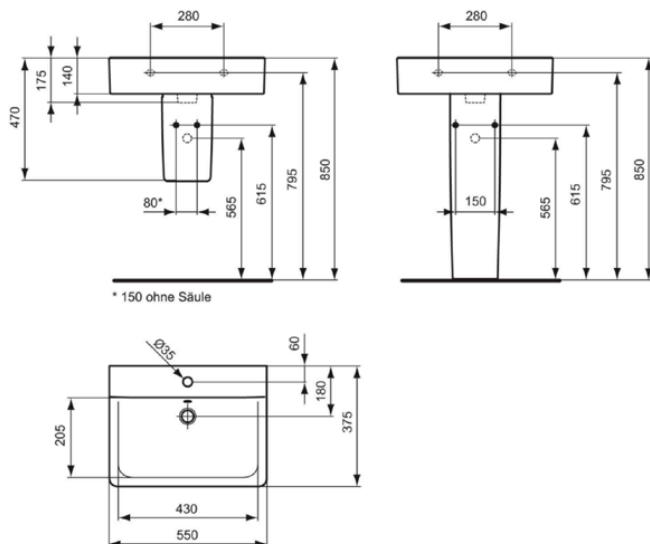

CONNECT

E7140MA

CONNECT | Waschtisch 550x375x175 mm in weiß, 1 Hahnloch, mit Überlauf | Platzsparender Waschtisch, IdealPlus

Bild & Zeichnung

Allgemeine Informationen

Produktkategorie:	Waschtische
Produktart:	Waschtisch
Marke:	Ideal Standard
Kollektion:	CONNECT
Designer:	Studio Levien
Farbe:	MA - Weiß
Oberflächenveredelung:	glänzend
Höhe (mm):	175
Breite (mm):	550
Ausladung (mm):	375
Nettogewicht (kg):	15.00
EAN Code:	5017830399810

Features

Platzsparender Waschtisch

IdealPlus

Downloads

- [EPD](#)

Produktstandards & Zertifikate

Normen:	EN 14688
Leistungserklärung (DoP):	CL25

Produktspezifikationen

CONNECT

E7140MA

CONNECT | Waschtisch 550x375x175 mm in weiß, 1 Hahnloch, mit Überlauf | Platzsparender Waschtisch, IdealPlus

Produktspezifikationen

Mit Siphon:	Nein
Befestigungsmaterial im Lieferumfang enthalten:	Nein
Montageart:	wandhängend
Empfohlene Ausschittschablone:	KK3410000