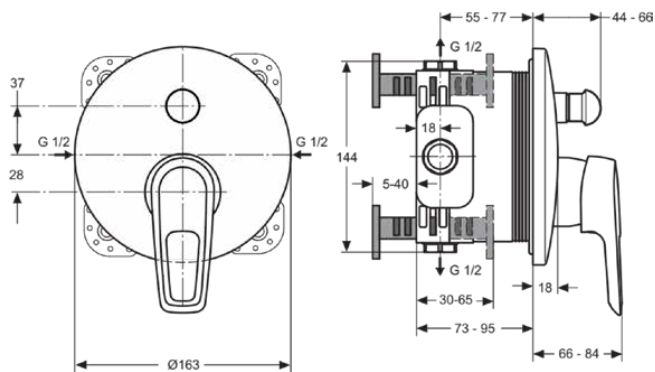

CERAMIX BLUE

A5665AA

CERAMIX BLUE | Badearmatur UP Bausatz 2 163x66x199 mm in chrom, Kit 1 required (A1000), 23.0 l/min (3 bar) | Click-Technologie, EPD, SmartShine Oberfläche

Bild & Zeichnung

Allgemeine Informationen

Produktkategorie:	Badearmaturen
Produktart:	Badearmatur UP Bausatz 2
Marke:	Ideal Standard
Kollektion:	CERAMIX BLUE
Designer:	Artefakt
Farbe:	AA - Chrom
Oberflächenveredelung:	glänzend
Höhe (mm):	199
Breite (mm):	163
Ausladung (mm):	66 - 84
Befestigungsart:	Kit 1 benötigt
Empfohlenes Unterputz-Kit:	A1000
Nettogewicht (kg):	1.04
EAN Code:	4015413326469

Features

Click-Technologie

EPD

SmartShine Oberfläche

Downloads

- [EPD](#)
- [Declaration of Conformity](#)
- [Installation Guide](#)
- [Spare Parts List](#)

Produktstandards & Zertifikate

Normen:	EN 817
Name des BMPB-Testreports:	LGA 7312249-01

Produktspezifikationen

Anzahl der Rosette(n):	1
Anzahl der Griffe:	1
Farbcode:	AA
Farbbeschreibung:	chrom
Cool Body Technologie:	Nein
Absperrbare S-Anschlüsse:	Nein
DVGW-Eigensicher:	Ja
Einstellbar Spülzeit:	Nein
Griffposition:	Vorderseite
Material:	Metall
Material der Rosette(n):	Kunststoff
Materialspezifikation:	Messing