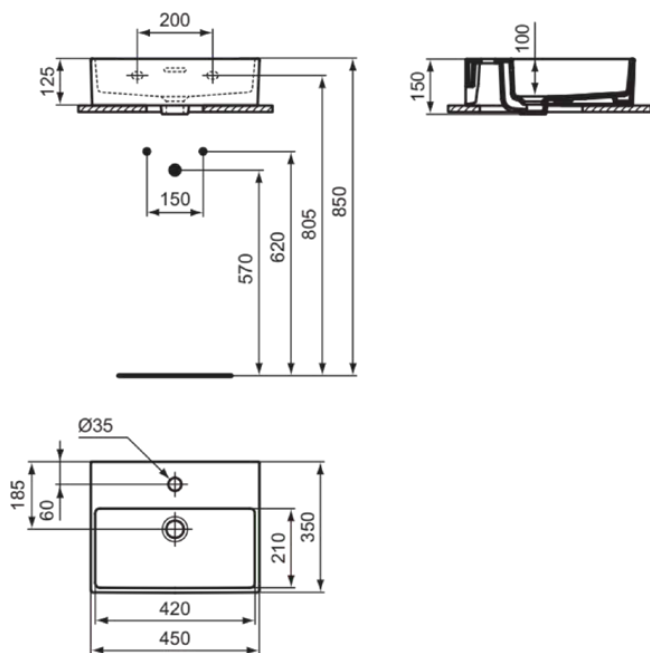

Produktspezifikationen

Farbcode:	MA
Farbbeschreibung:	weiß
IdealPlus Technologie:	Ja
Geschliffene Unterseite:	Ja
Barrierefreies Produkt:	Nein
Mit Kettenöse:	Nein
Material:	Keramik
Materialspezifikation:	Feinfeurton
Anzahl von Hahnlöchern je Waschbecken:	1
Anzahl von Waschbecken:	1
Sichtbarer Überlauf:	Ja
PVD Technologie:	Nein
Ablagefläche:	Hinten
Oberflächenveredelung:	glänzend
Position des Hahnlochs:	Mitte
Form des Überlaufs:	Geschlitzt
Mit Rückwand:	Nein
Mit Verschlussstopfen:	Nein
Mit Überlauf:	Ja
Mit Siphon:	Nein
Befestigungsmaterial im Lieferumfang enthalten:	Nein