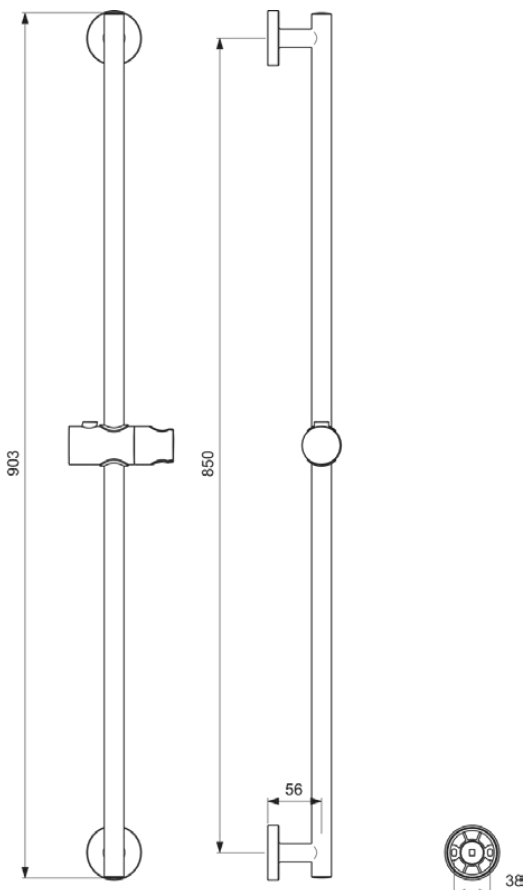

IDEALRAIN

B9422AA

IDEALRAIN | Brausestange 109x903 mm in chrom

Bild & Zeichnung

Allgemeine Informationen

Produktkategorie:	Duschezubehör
Produktart:	Brausestange
Marke:	Ideal Standard
Kollektion:	IDEALRAIN
Farbe:	AA - Chrom
Oberflächenveredelung:	glänzend
Höhe (mm):	903
Breite (mm):	109
Befestigungsart:	Befestigungsschrauben
Nettogewicht (kg):	0.58
EAN Code:	3800861024132

Downloads

- [Installation Guide](#)

Produktspezifikationen

Einstellbare Befestigungspunkte:	Nein
Farbcode:	AA
Farbbeschreibung:	chrom
Verdeckte Befestigung:	Ja
Material:	Metall
Material des Schiebersets:	Kunststoff
Form der Rosette(n):	Konisch
Smartshine:	Ja
Oberflächenschutz:	verchromt
Oberflächenveredelung:	glänzend
Mit Rosette(n):	Ja
Mit integrierten Wandanschlussbogen:	Nein
Mit schwenkbarem Schieber:	Ja
Befestigungsart:	Befestigungsschrauben
Montageart:	wandhängend